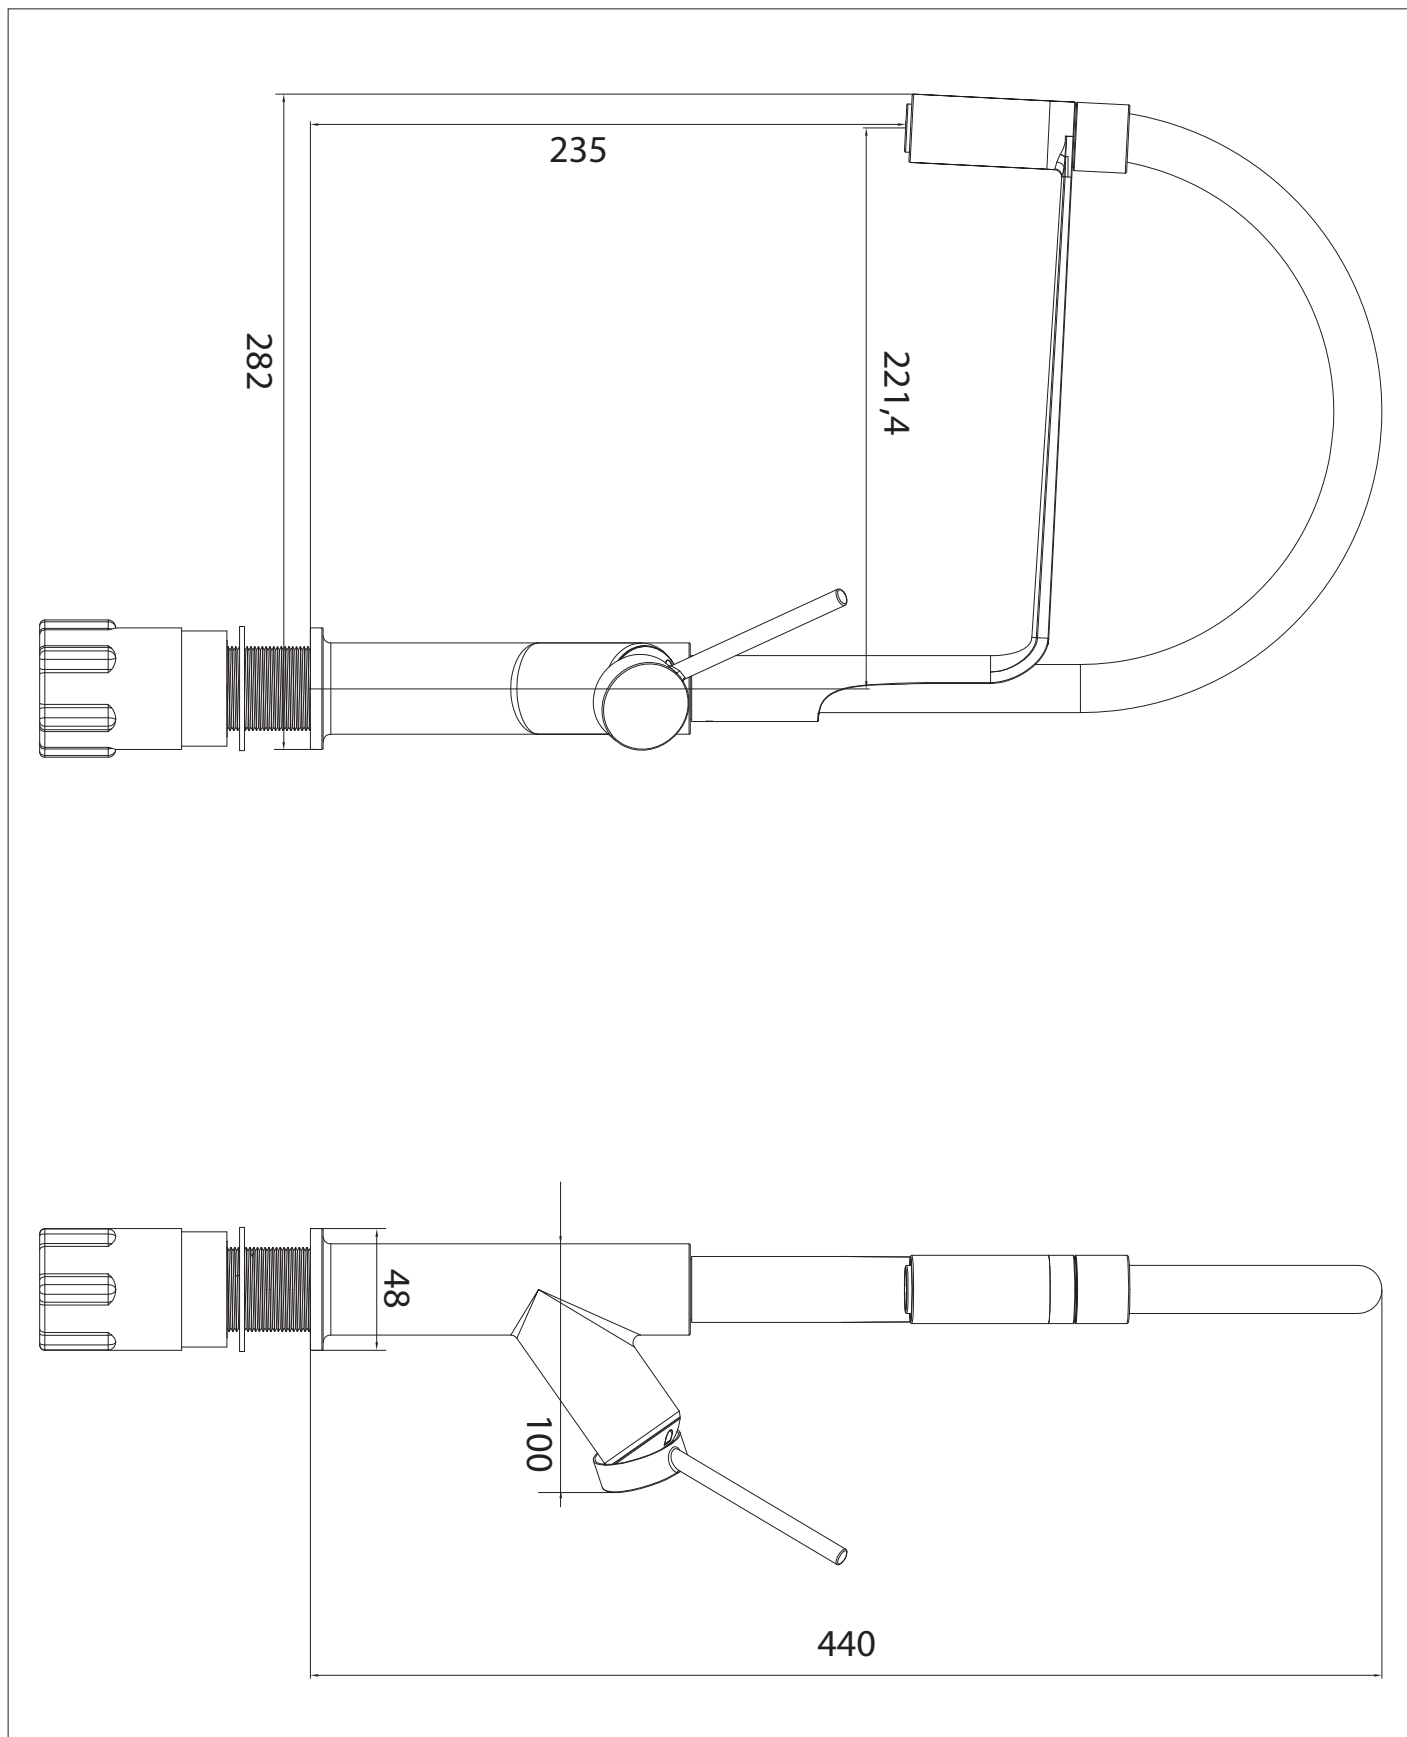

Vita VI6350 BL

PL Rysunek techniczny
EN Technical drawing
DE Technisches zeichen
RU Технический чертёж

OMNIRE

Enjoy home, every day.

* 5 9 0 2 5 3 9 8 1 7 0 0 3 *