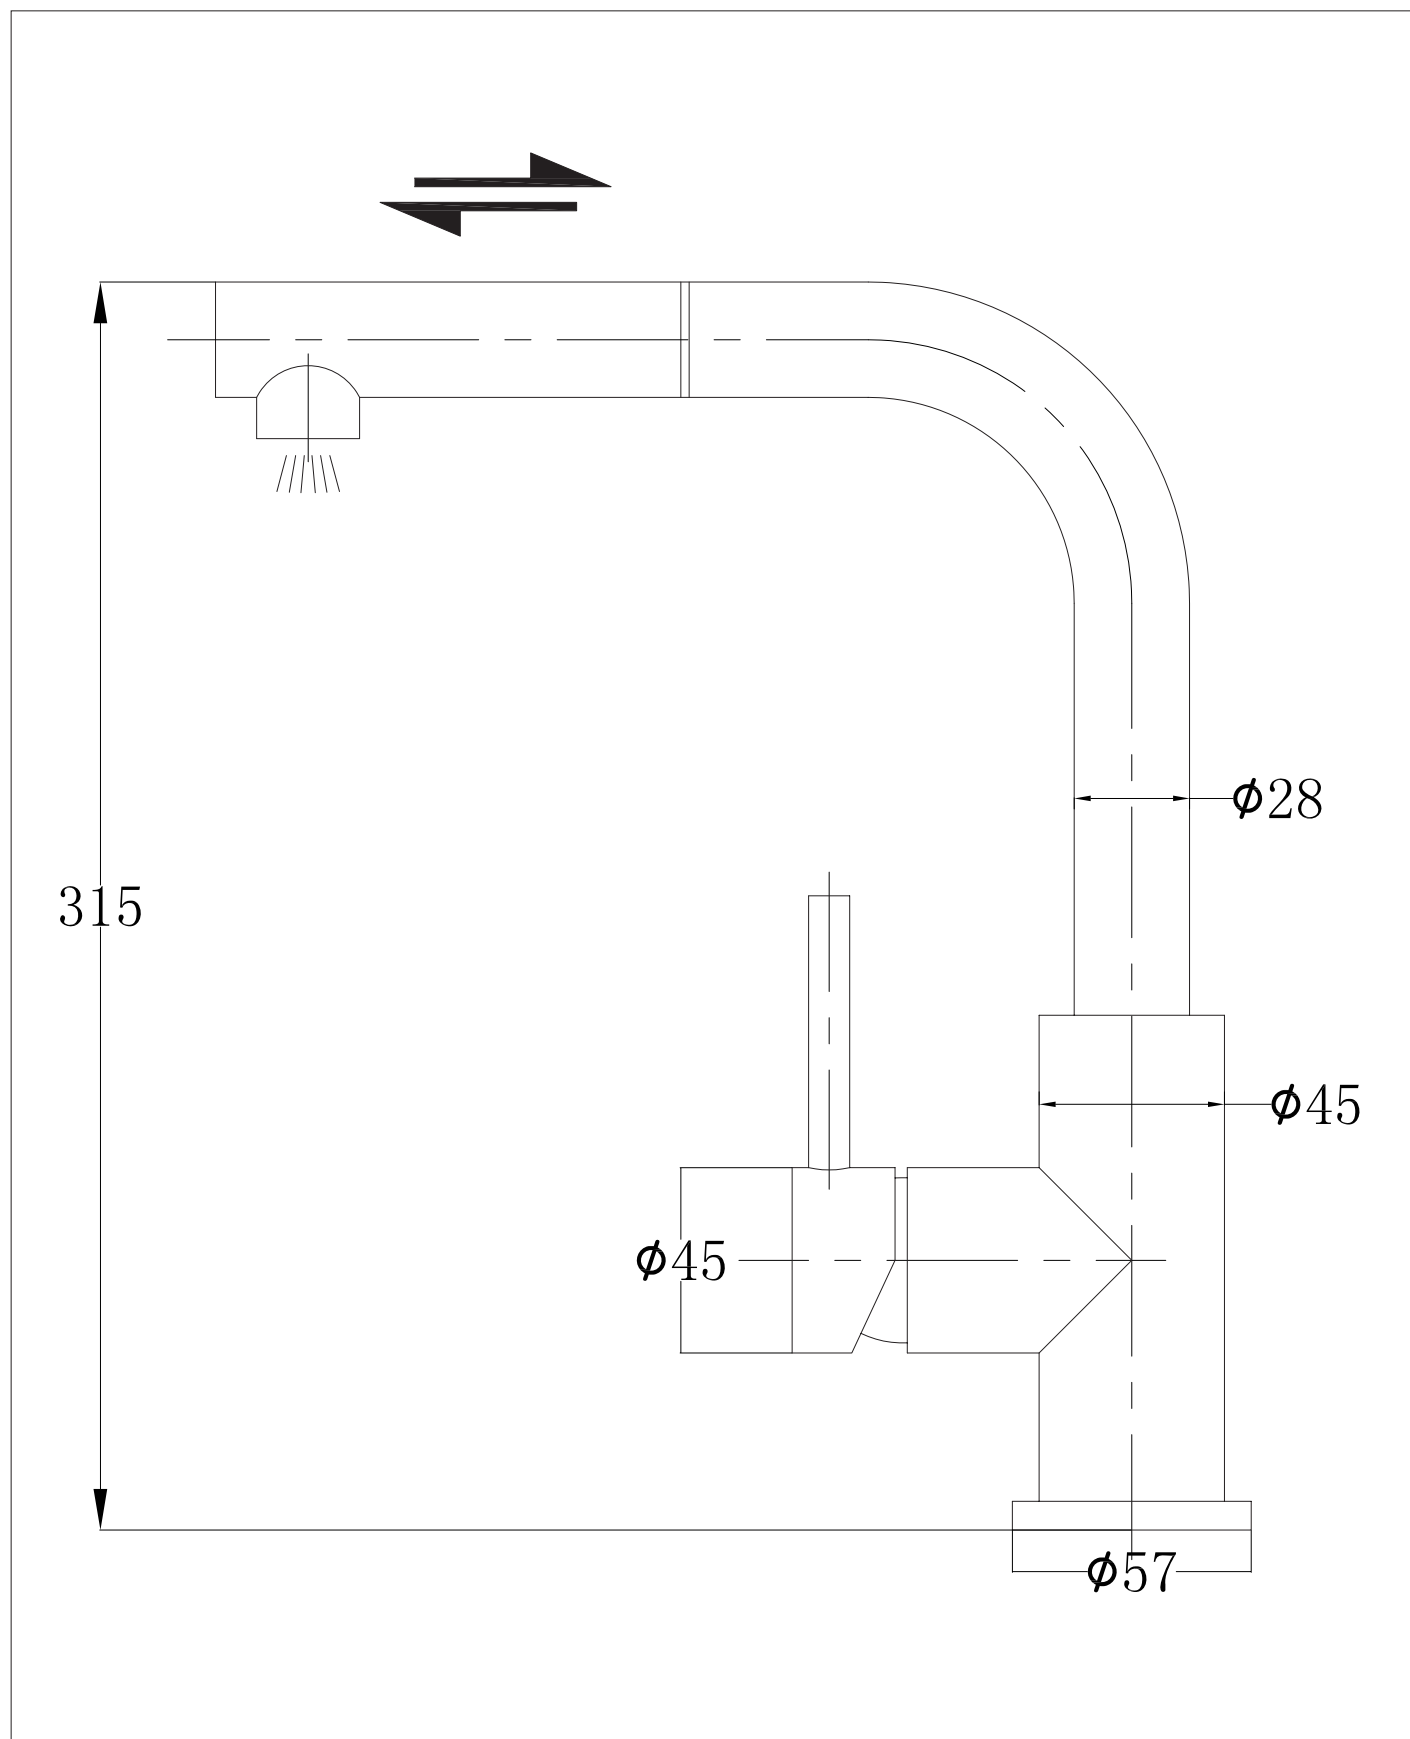

# Albany AB1455

PL Rysunek techniczny  
EN Technical drawing  
DE Technisches Zeichen  
RU Технический чертёж

OMNIRES

Enjoy home, every day.

\* 5 9 0 1 8 6 7 7 8 6 0 4 \*