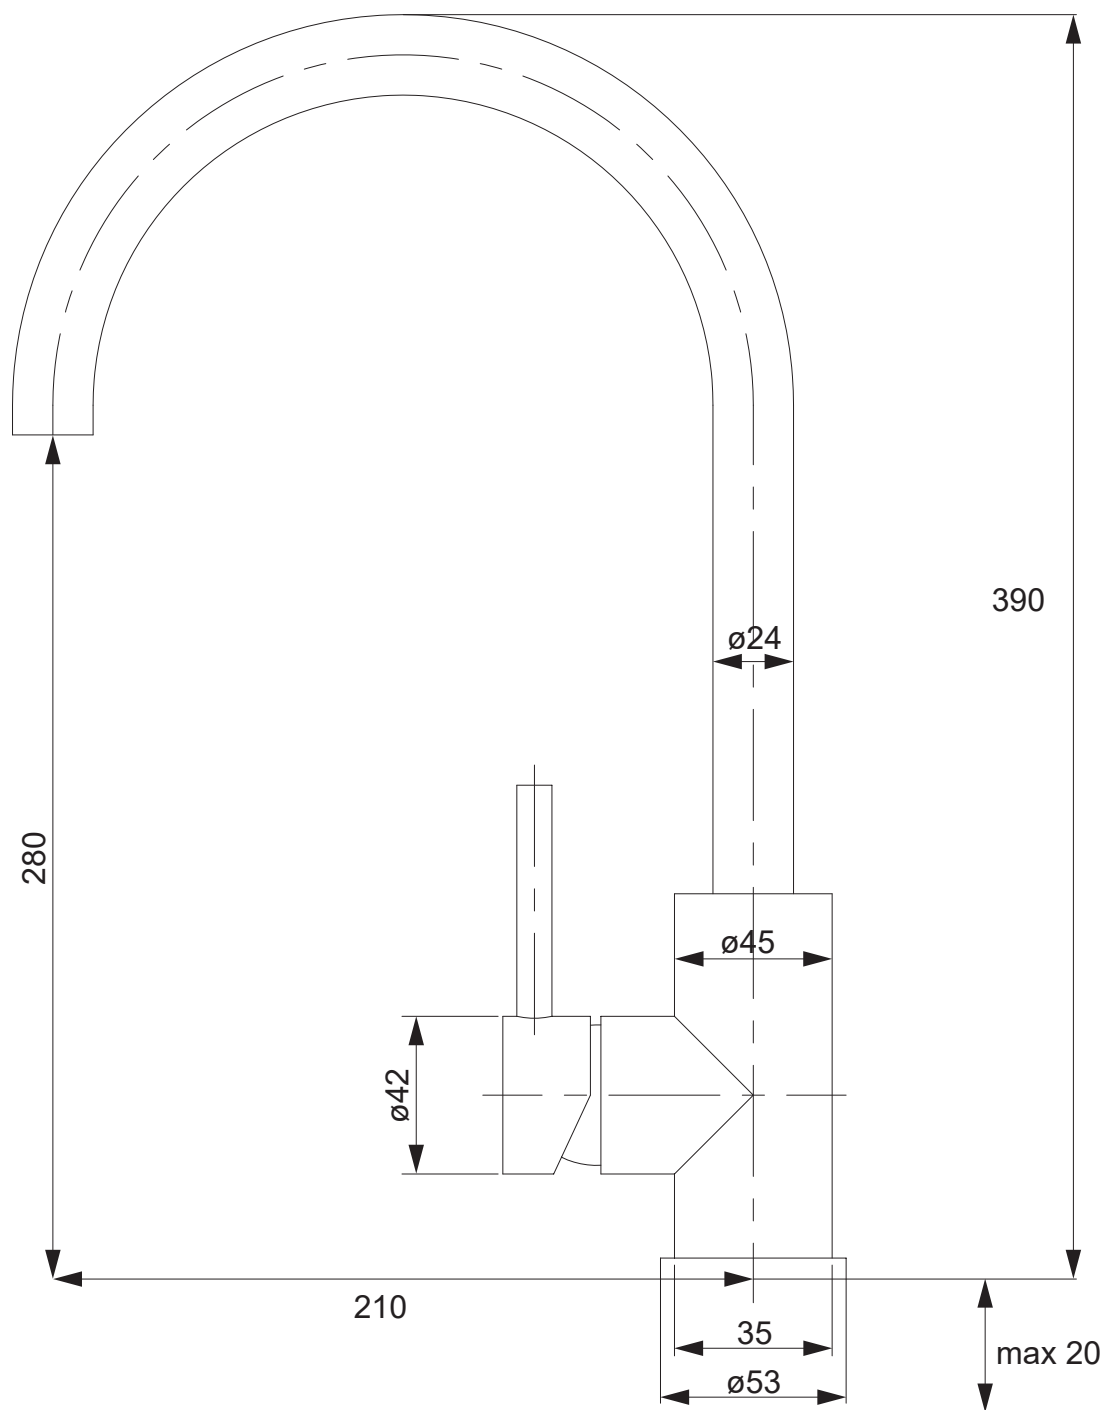

Albany AB1450

PL Rysunek techniczny
EN Technical drawing
DE Technisches Zeichen
RU Технический чертёж

OMNIRES

Enjoy home, every day.

* 5 9 0 1 8 6 7 7 8 5 8 1 *