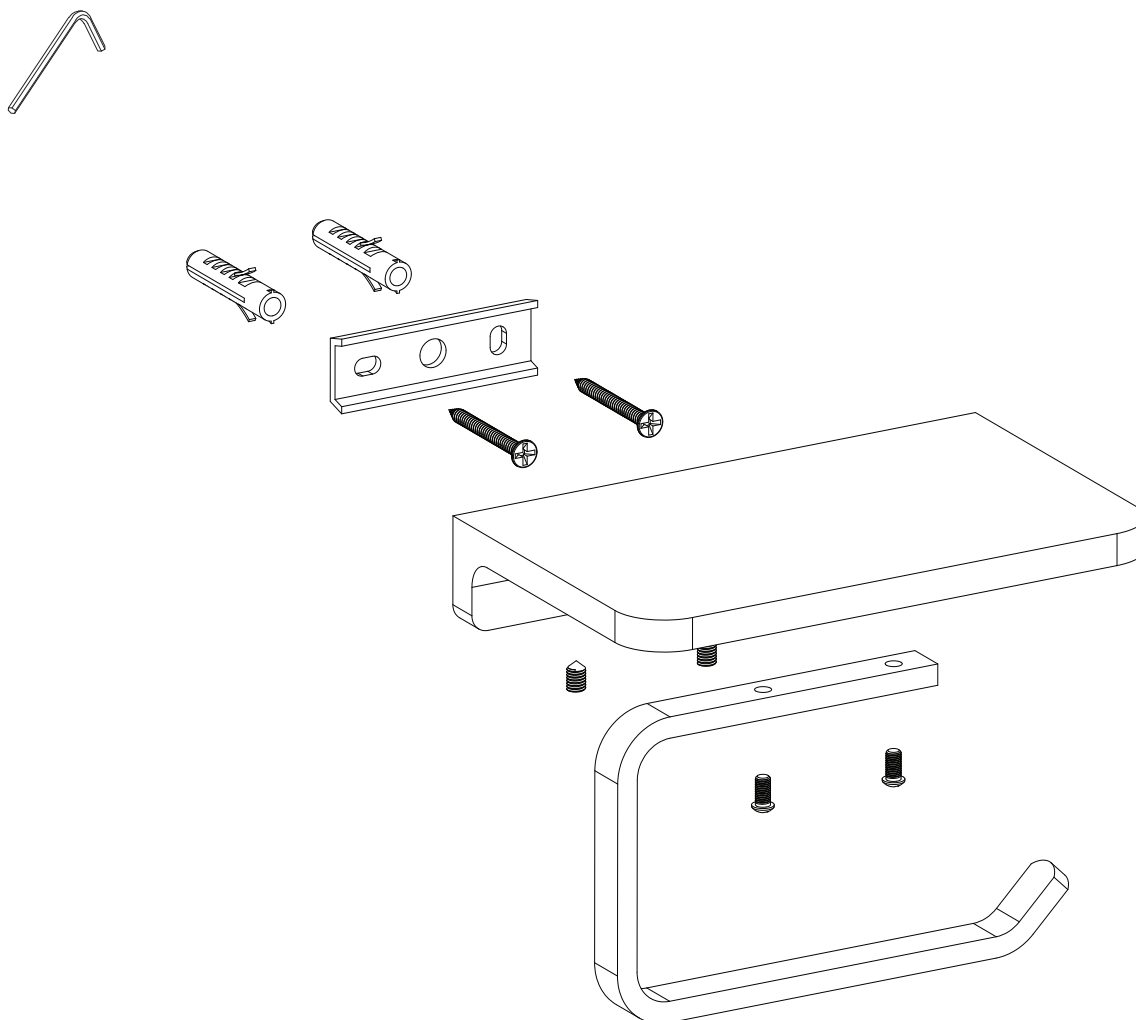

UN10525CR

Instrukcja montażu i konserwacji | Installation and maintenance | Montage- und Wartungsanleitung | Инструкция по установке и уходу

W zestawie | Included | Im Lieferumfang | В комплекте

PL Powierzchnię produktów należy czyścić miękką ściereczką z dodatkiem łagodnego środka czyszczącego lub roztworu kwasu cytrynowego. Niewskazane jest stosowanie szorstkich materiałów ani żrących lub ściernych środków czyszczących, ponieważ mogą one spowodować uszkodzenia powłoki. Po więcej informacji i przydatnych wskazówek dotyczących dbania o produkty zapraszamy na omnires.com.