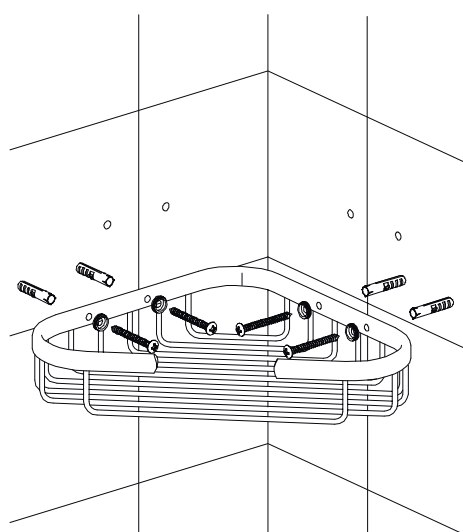

UN3601CR

Instrukcja montażu i konserwacji | Installation and maintenance | Montage- und Wartungsanleitung | Инструкция по установке и уходу

1

2

3

4

PL Powierzchnię produktów należy czyścić miękką ściereczką z dodatkiem łagodnego środka czyszczącego lub roztworu kwasu cytrynowego. Niewskazane jest stosowanie szorstkich materiałów ani żrących lub ścierających środków czyszczących, ponieważ mogą one spowodować uszkodzenia powłoki. Po więcej informacji i przydatnych wskazówek dotyczących dbania o produkty zapraszamy na omnires.com.