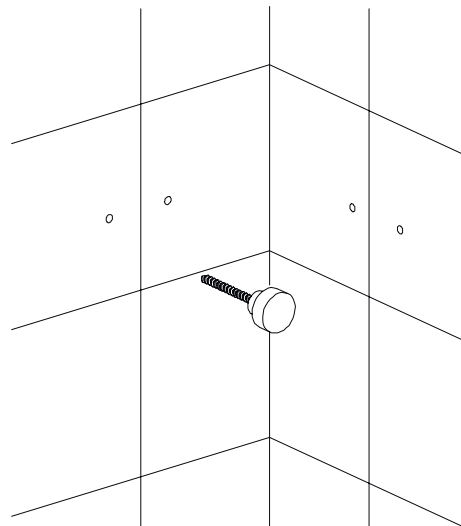

UN3601CR

Instrukcja montażu i konserwacji | Installation and maintenance | Montage- und Wartungsanleitung | Инструкция по установке и уходу

1

2

3

4

PL Powierzchnię produktów należy czyścić miękką ściereczką z dodatkiem łagodnego środka czyszczącego lub roztworu kwasu cytrynowego. Niewskazane jest stosowanie szorstkich materiałów ani żrących lub ścierających środków czyszczących, ponieważ mogą one spowodować uszkodzenia powłoki. Po więcej informacji i przydatnych wskazówek dotyczących dbania o produkty zapraszamy na omnires.com.