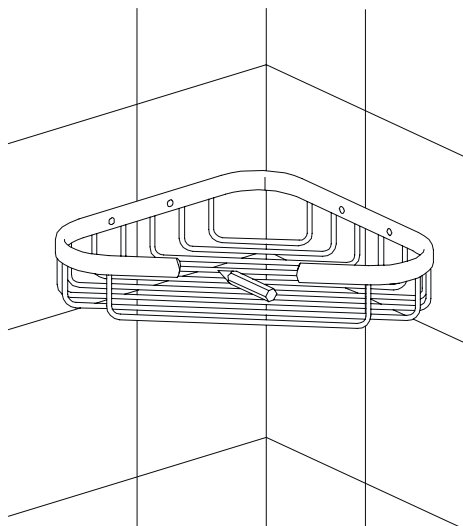

UN3601CR

Instrukcja montażu i konserwacji | Installation and maintenance | Montage- und Wartungsanleitung | Инструкция по установке и уходу

1

2

3

4

PL Powierzchnię produktów należy czyścić miękką ściereczką z dodatkiem łagodnego środka czyszczącego lub roztworu kwasu cytrynowego. Niewskazane jest stosowanie szorstkich materiałów ani żrących lub ścierających środków czyszczących, ponieważ mogą one spowodować uszkodzenia powłoki. Po więcej informacji i przydatnych wskazówek dotyczących dbania o produkty zapraszamy na omnires.com.