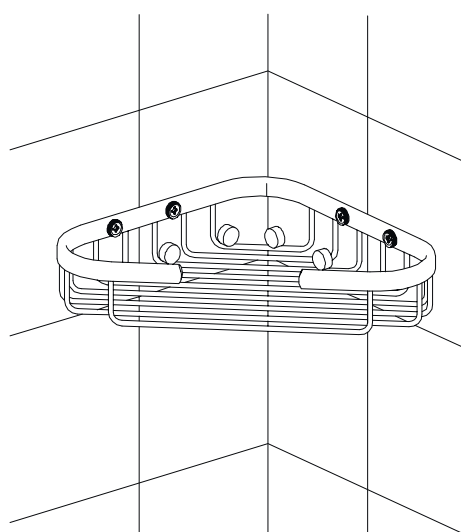

UN3601CR

Instrukcja montażu i konserwacji | Installation and maintenance | Montage- und Wartungsanleitung | Инструкция по установке и уходу

1

2

3

4

PL Powierzchnię produktów należy czyścić miękką ściereczką z dodatkiem łagodnego środka czyszczącego lub roztworu kwasu cytrynowego. Niewskazane jest stosowanie szorstkich materiałów ani żrących lub ścierających środków czyszczących, ponieważ mogą one spowodować uszkodzenia powłoki. Po więcej informacji i przydatnych wskazówek dotyczących dbania o produkty zapraszamy na omnires.com.