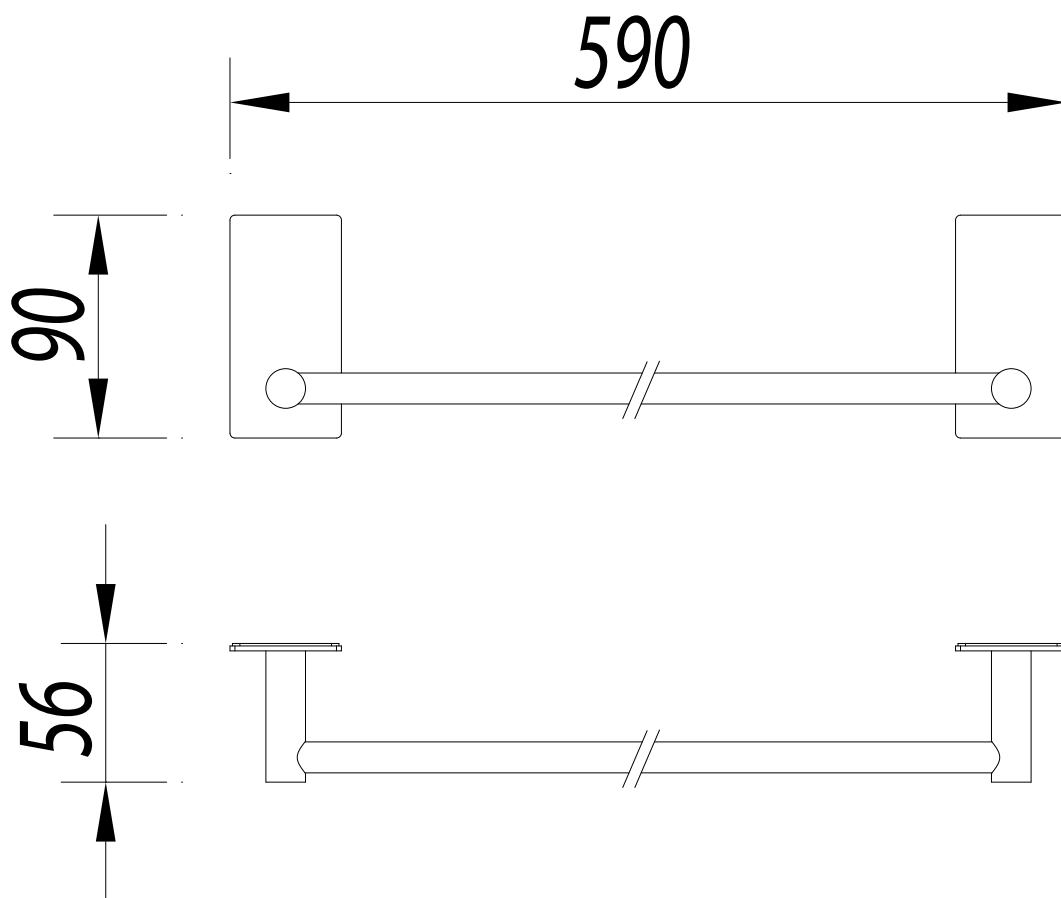

# Strong ST30216

PL Rysunek techniczny  
EN Technical drawing  
DE Technisches zeichen  
RU Технический чертёж

OMNIRE

Enjoy home, every day.

\* 5 9 0 2 5 3 9 8 2 4 8 7 2 \*