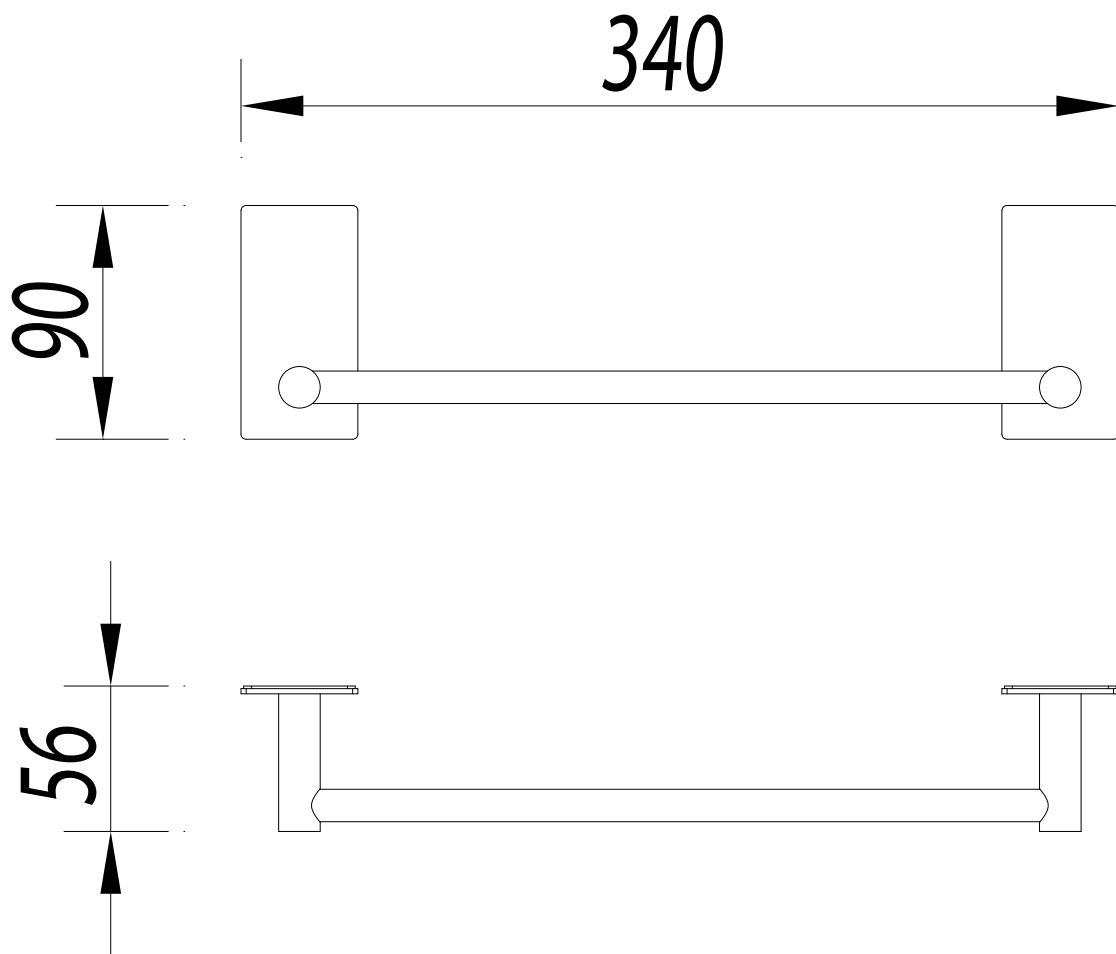

Strong ST30213

PL Rysunek techniczny
EN Technical drawing
DE Technisches zeichen
RU Технический чертеж

OMNIRE

Enjoy home, every day.

* 5 9 0 2 5 3 9 8 2 4 8 6 5 *