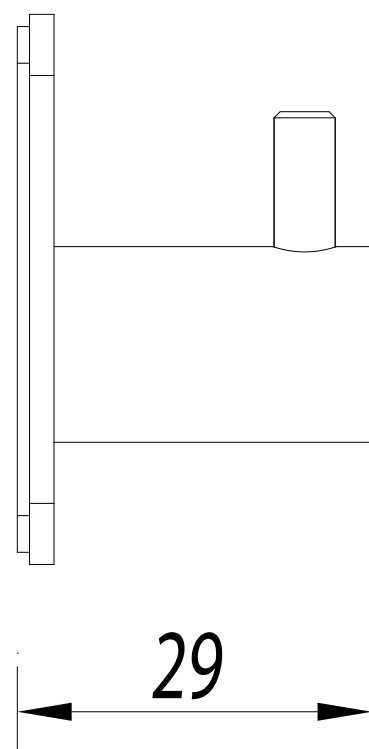

Strong ST30110

PL Rysunek techniczny
EN Technical drawing
DE Technisches zeichen
RU Технический чертёж

OMNIRE

Enjoy home, every day.

* 5 9 0 2 5 3 9 8 2 4 8 3 4 *