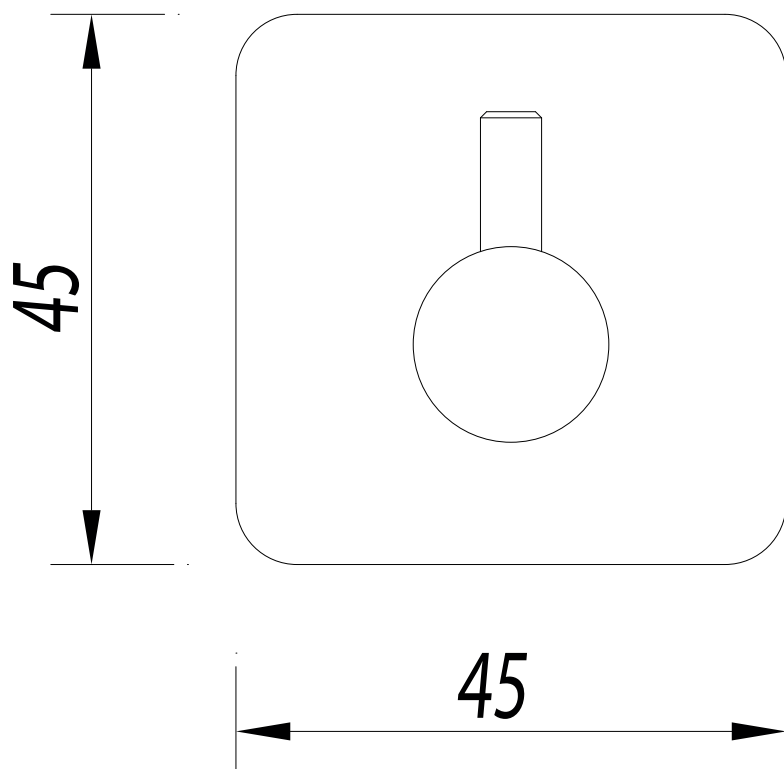

Strong ST30110

PL Rysunek techniczny
EN Technical drawing
DE Technisches zeichen
RU Технический чертёж

OMNIRE

Enjoy home, every day.

* 5 9 0 2 5 3 9 8 2 4 8 3 4 *