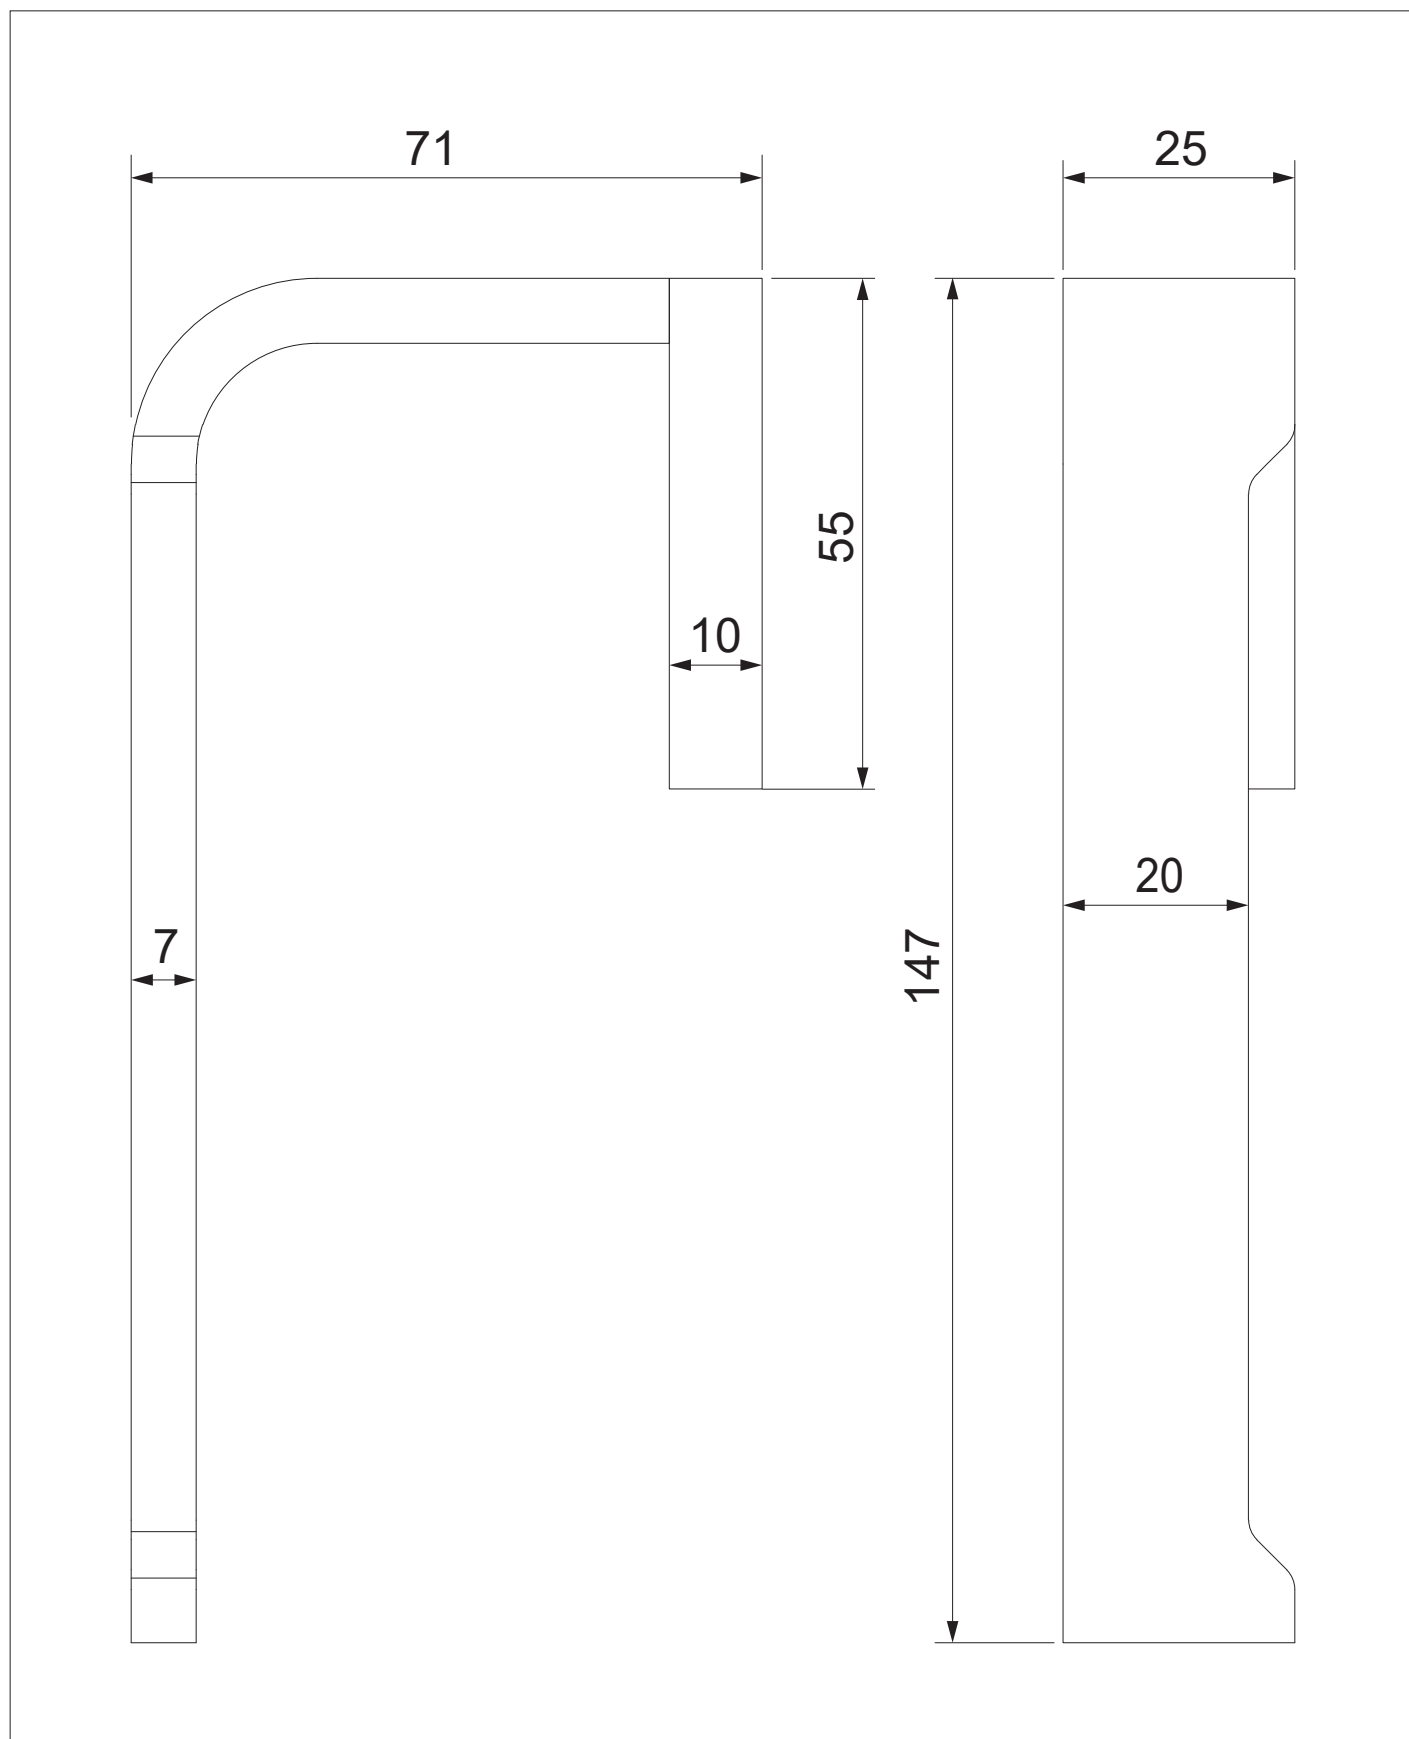

Reno RN42510

PL Rysunek techniczny
EN Technical drawing
DE Technisches Zeichen
RU Технический чертёж

OMNIRES

Enjoy home, every day.

* 5 9 0 2 5 3 9 8 1 3 0 6 7 *