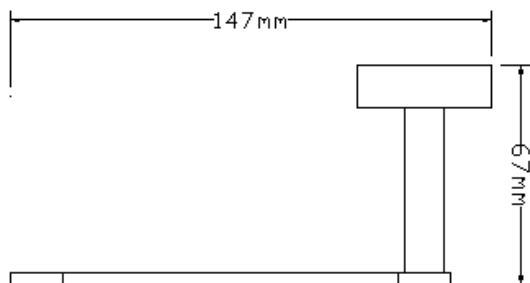

Lift 8160

PL Rysunek techniczny
EN Technical drawing
DE Technisches Zeichen
RU Технический чертёж

OMNIRES

Enjoy home, every day.

* 5 9 0 8 2 2 3 7 8 5 4 1 2 *