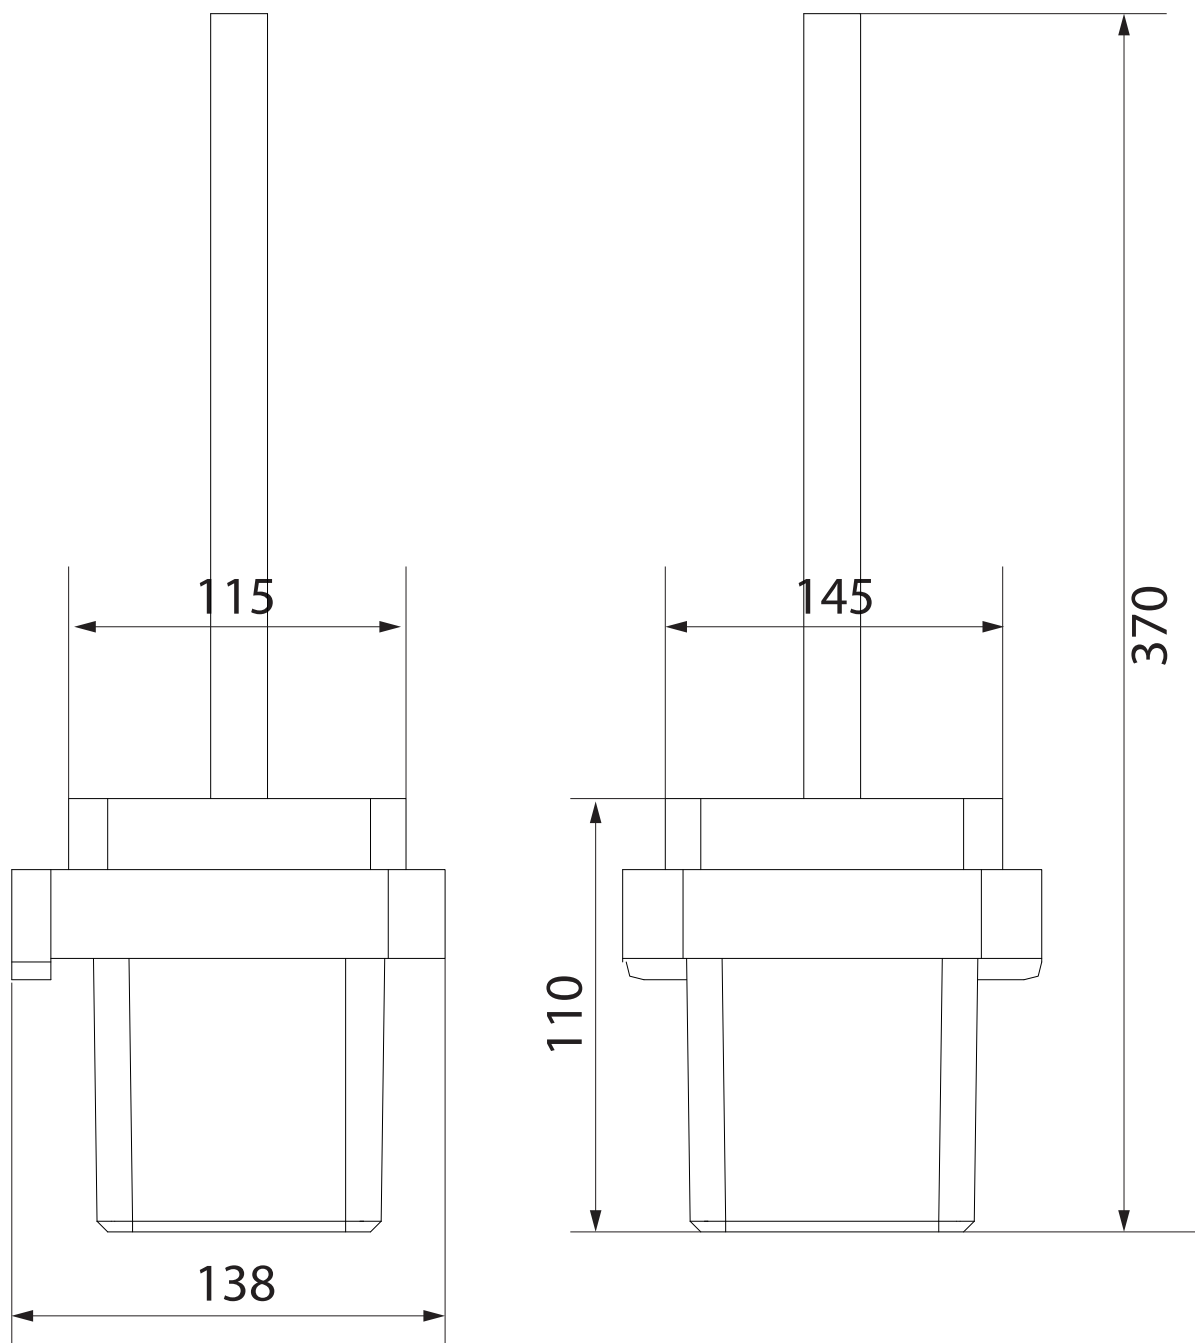

Lugano LU30620

PL Rysunek techniczny
EN Technical drawing
DE Technisches zeichen
RU Технический чертеж

OMNIRE

Enjoy home, every day.

* 5 9 0 2 5 3 9 8 2 1 0 1 7 *