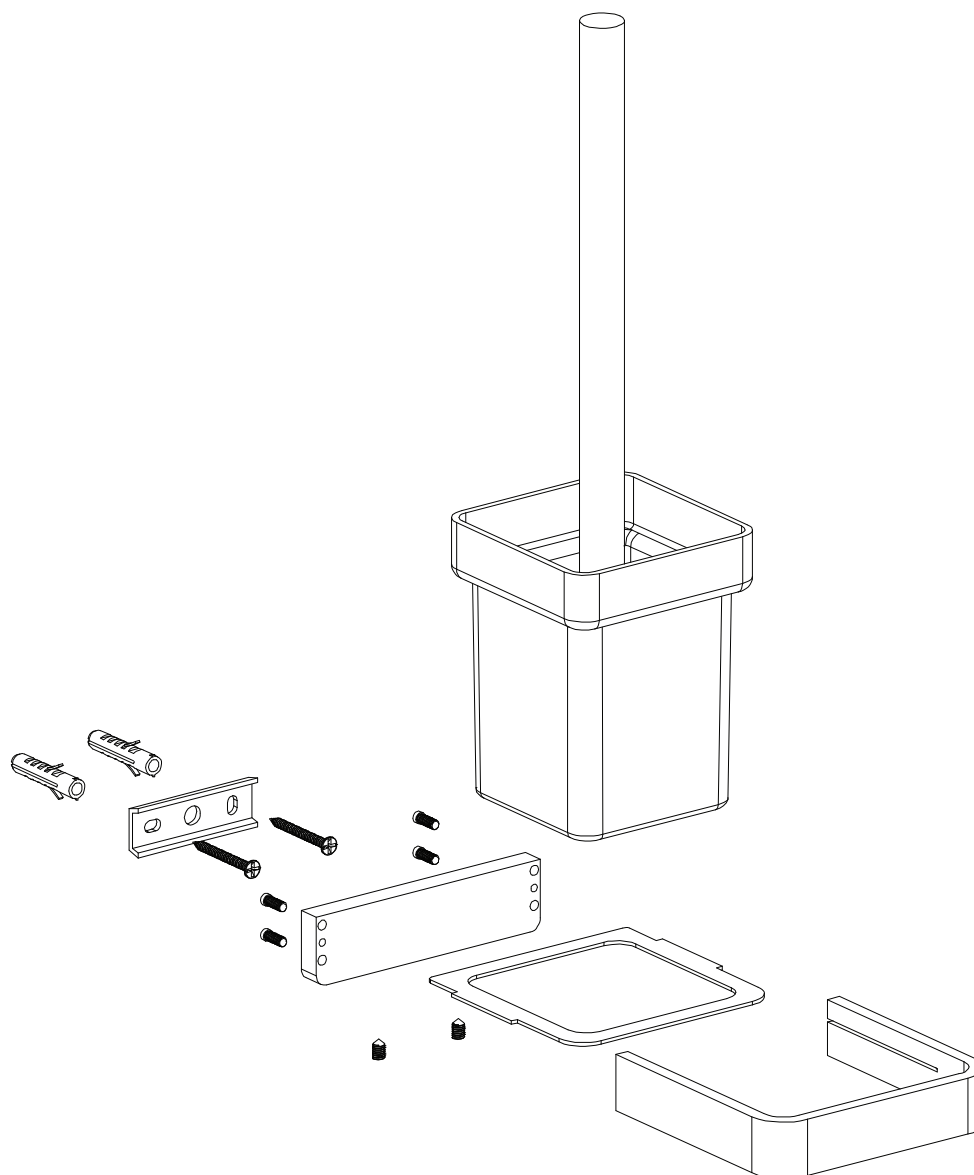

LU30620CR

Instrukcja montażu i konserwacji | Installation and maintenance | Montage- und Wartungsanleitung | Инструкция по установке и уходу

W zestawie | Included | Im Lieferumfang | В комплекте

- PL Powierzchnię produktów należy czyścić miękką ściereczką z dodatkiem łagodnego środka czyszczącego lub roztworu kwasu cytrynowego. Niewskazane jest stosowanie szorstkich materiałów ani żrących lub ściernych środków czyszczących, ponieważ mogą one spowodować uszkodzenia powłoki. Po więcej informacji i przydatnych wskazówek dotyczących dbania o produkty zapraszamy na omnires.com.
- EN Clean the product surface with a soft cloth and a mild detergent or citric acid solution. The use of any rough materials, as well as corrosive or abrasive cleaning agents, is not recommended as they may cause damage to the coating. For more information and useful tips on how to care for the products visit omnires.com.