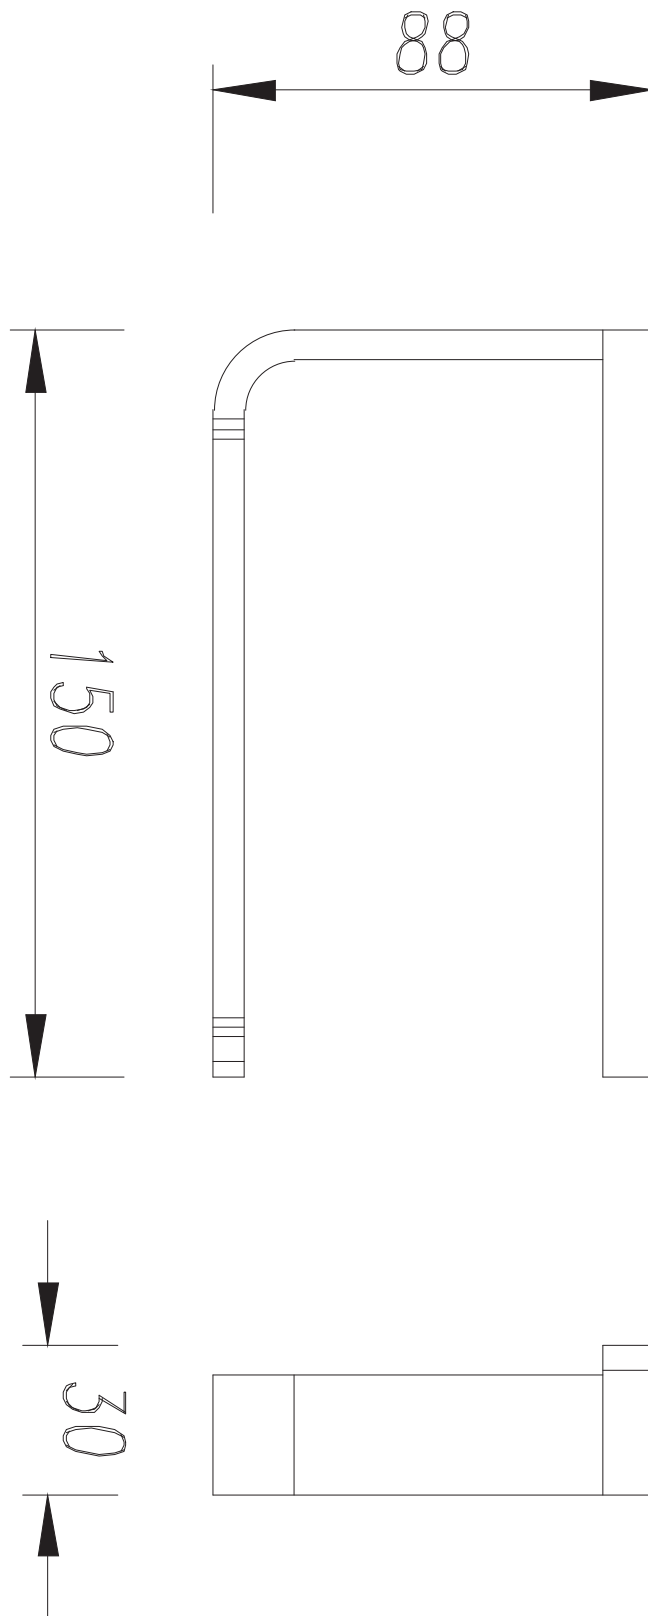

# Lugano LU30510

PL Rysunek techniczny  
EN Technical drawing  
DE Technisches zeichen  
RU Технический чертеж

OMNIRES

Enjoy home, every day.

\* 5 9 0 8 2 2 3 7 8 6 6 3 1 \*