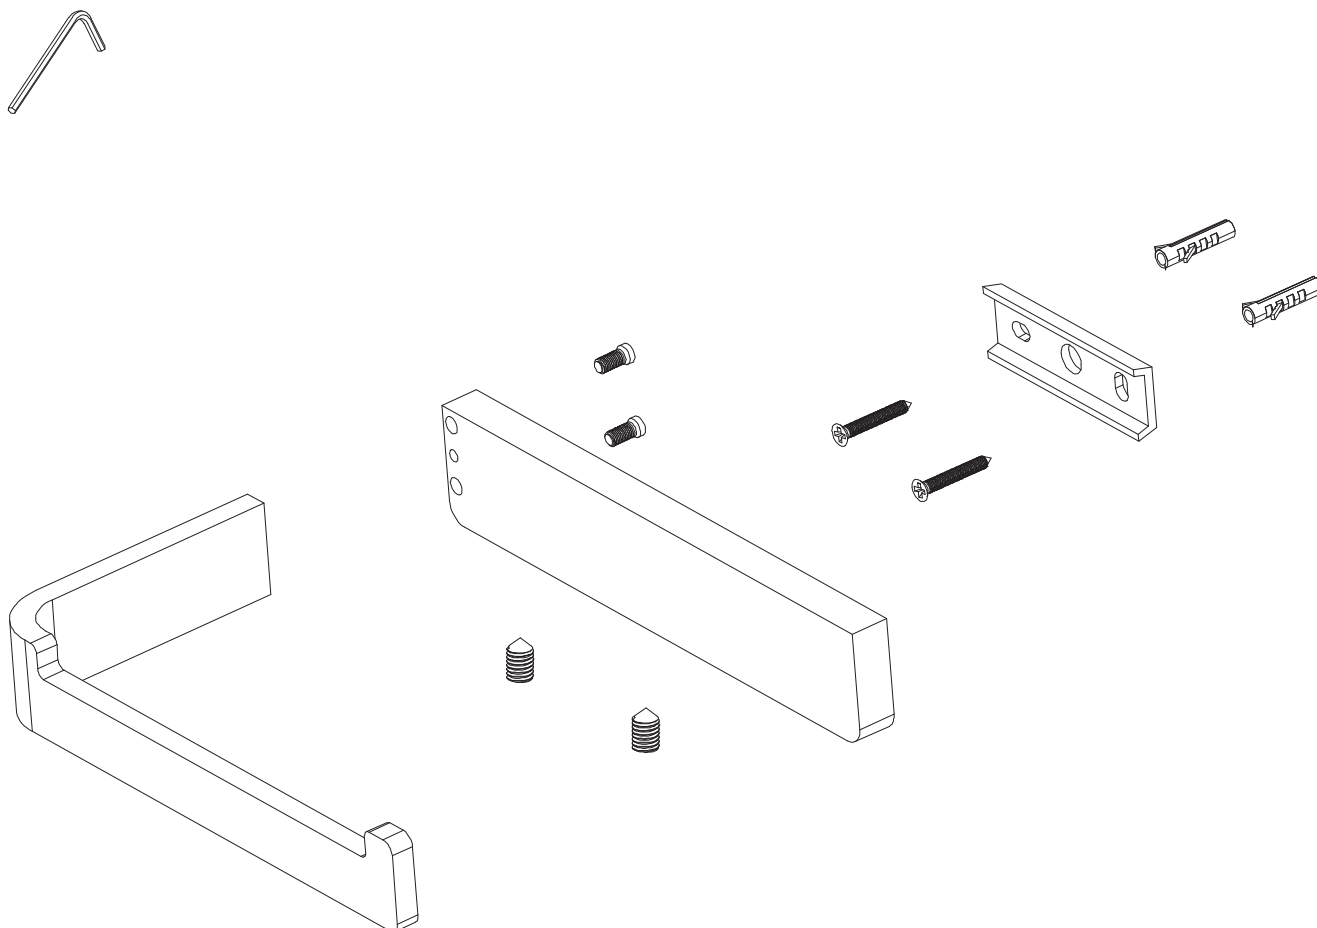

## LU30510CR

Instrukcja montażu i konserwacji | Installation and maintenance | Montage- und Wartungsanleitung | Инструкция по установке и уходу

W zestawie | Included | Im Lieferumfang | В комплекте

- PL Powierzchnię produktów należy czyścić miękką ściereczką z dodatkiem łagodnego środka czyszczącego lub roztworu kwasu cytrynowego. Niewskazane jest stosowanie szorstkich materiałów ani żrących lub ścierających środków czyszczących, ponieważ mogą one spowodować uszkodzenia powłoki. Po więcej informacji i przydatnych wskazówek dotyczących dbania o produkty zapraszamy na [omnires.com](http://omnires.com).
- EN Clean the product surface with a soft cloth and a mild detergent or citric acid solution. The use of any rough materials, as well as corrosive or abrasive cleaning agents, is not recommended as they may cause damage to the coating. For more information and useful tips on how to care for the products visit [omnires.com](http://omnires.com).