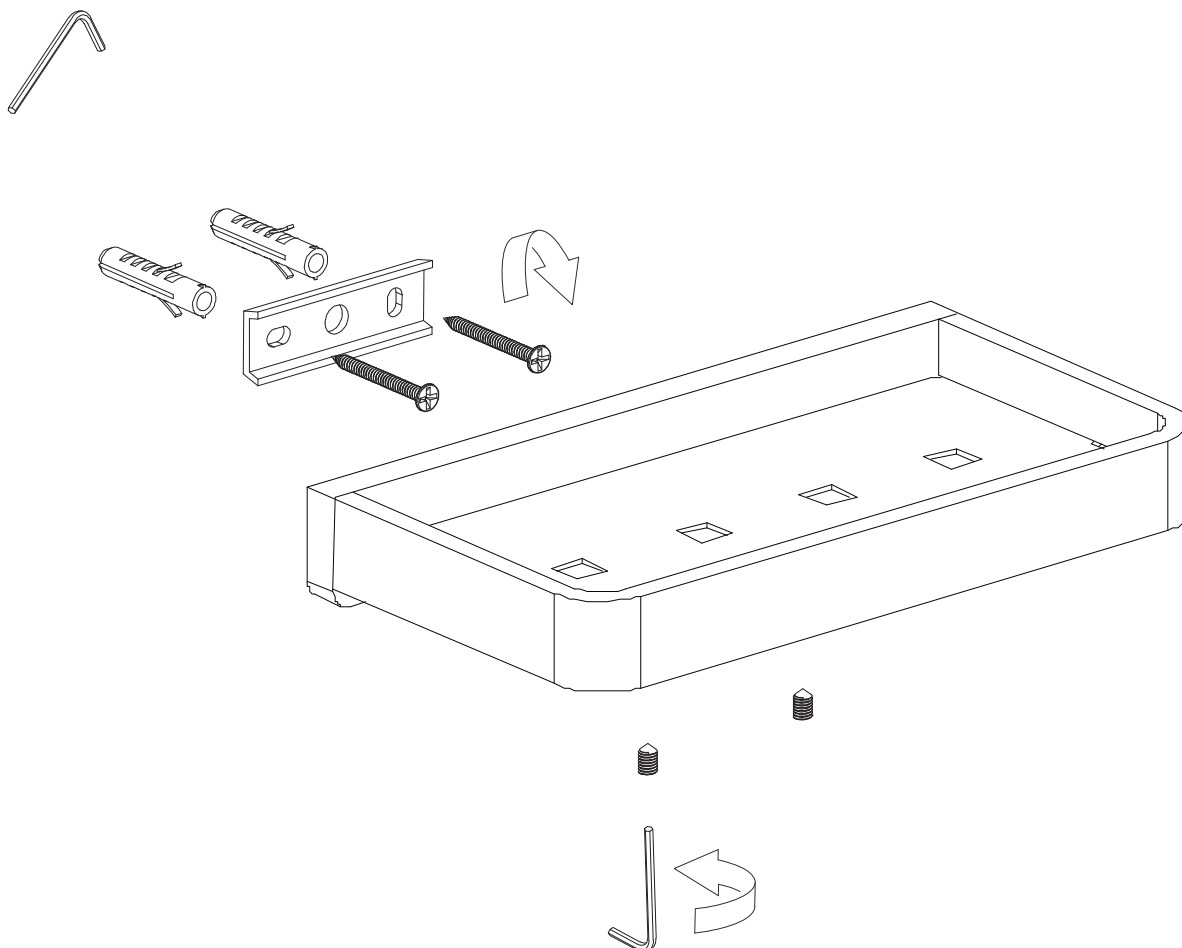

## LU30330CR

Instrukcja montażu i konserwacji | Installation and maintenance | Montage- und Wartungsanleitung | Инструкция по установке и уходу

W zestawie | Included | Im Lieferumfang | В комплекте

PL Powierzchnię produktów należy czyścić miękką ściereczką z dodatkiem łagodnego środka czyszczącego lub roztworu kwasu cytrynowego. Niewskazane jest stosowanie szorstkich materiałów ani żrących lub ściernych środków czyszczących, ponieważ mogą one spowodować uszkodzenia powłoki. Po więcej informacji i przydatnych wskazówek dotyczących dbania o produkty zapraszamy na [omnires.com](http://omnires.com).