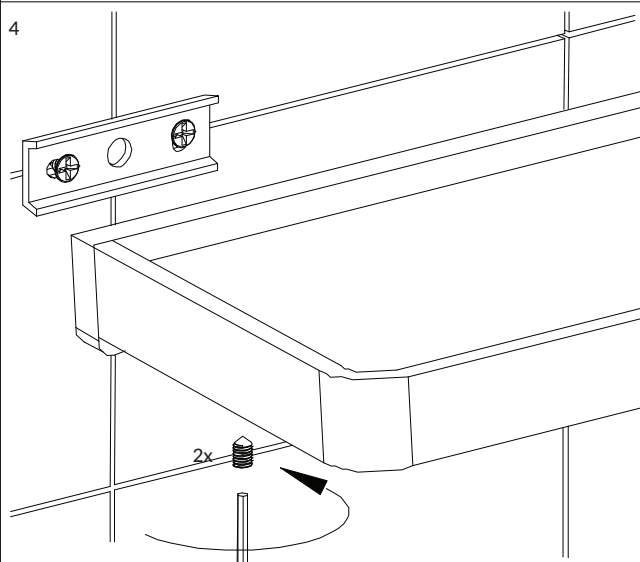

LU30930CR

Instrukcja montażu i konserwacji | Installation and maintenance | Montage- und Wartungsanleitung | Инструкция по установке и уходу

W zestawie | Included | Im Lieferumfang | В комплекте

PL Powierzchnię produktów należy czyścić miękką ściereczką z dodatkiem łagodnego środka czyszczącego lub roztworu kwasku cytrynowego. Niewskazane jest stosowanie szorstkich materiałów ani żrących lub ściernych środków czyszczących, ponieważ mogą one spowodować uszkodzenia powłoki. Po więcej informacji i przydatnych wskazówek dotyczących dbania o produkty zapraszamy na omnires.com.