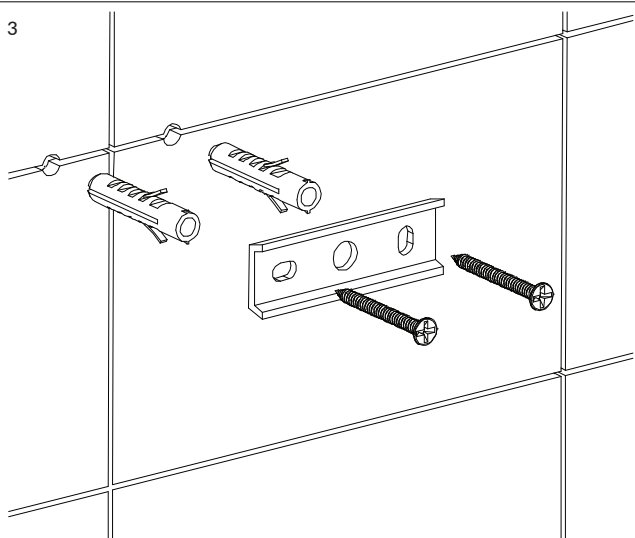

LU30930CR

Instrukcja montażu i konserwacji | Installation and maintenance | Montage- und Wartungsanleitung | Инструкция по установке и уходу

W zestawie | Included | Im Lieferumfang | В комплекте

PL Powierzchnię produktów należy czyścić miękką ściereczką z dodatkiem łagodnego środka czyszczącego lub roztworu kwasku cytrynowego. Niewskazane jest stosowanie szorstkich materiałów ani żrących lub ściernych środków czyszczących, ponieważ mogą one spowodować uszkodzenia powłoki. Po więcej informacji i przydatnych wskazówek dotyczących dbania o produkty zapraszamy na omnires.com.