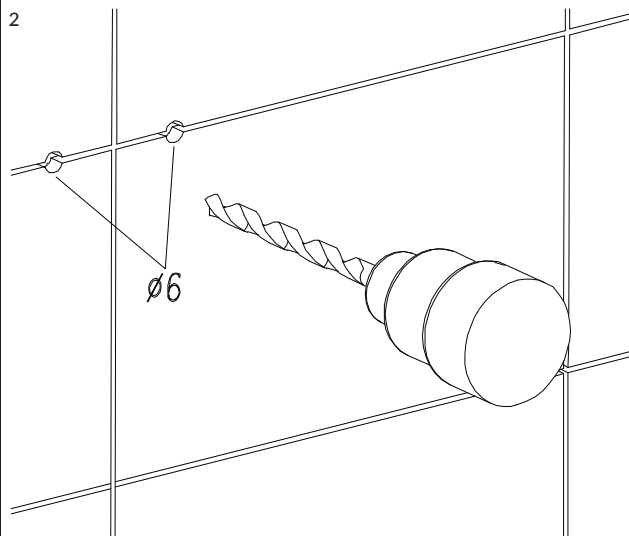

LU30930CR

Instrukcja montażu i konserwacji | Installation and maintenance | Montage- und Wartungsanleitung | Инструкция по установке и уходу

W zestawie | Included | Im Lieferumfang | В комплекте

PL Powierzchnię produktów należy czyścić miękką ściereczką z dodatkiem łagodnego środka czyszczącego lub roztworu kwasku cytrynowego. Niewskazane jest stosowanie szorstkich materiałów ani żrących lub ściernych środków czyszczących, ponieważ mogą one spowodować uszkodzenia powłoki. Po więcej informacji i przydatnych wskazówek dotyczących dbania o produkty zapraszamy na omnires.com.