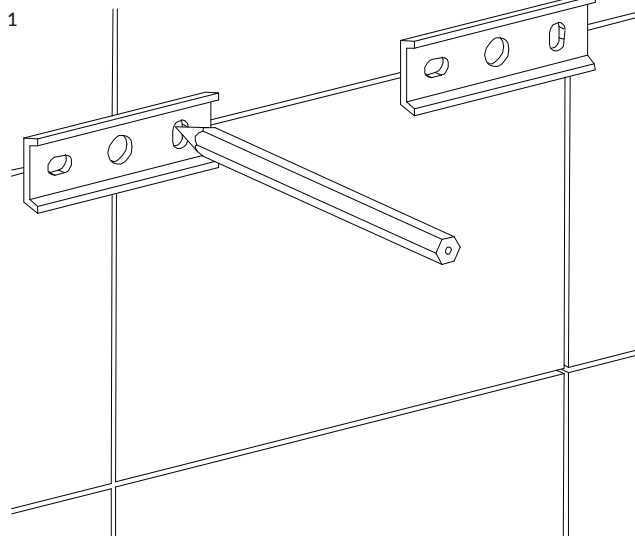

LU30930CR

Instrukcja montażu i konserwacji | Installation and maintenance | Montage- und Wartungsanleitung | Инструкция по установке и уходу

W zestawie | Included | Im Lieferumfang | В комплекте

PL Powierzchnię produktów należy czyścić miękką ściereczką z dodatkiem łagodnego środka czyszczącego lub roztworu kwasku cytrynowego. Niewskazane jest stosowanie szorstkich materiałów ani żrących lub ściernych środków czyszczących, ponieważ mogą one spowodować uszkodzenia powłoki. Po więcej informacji i przydatnych wskazówek dotyczących dbania o produkty zapraszamy na omnires.com.