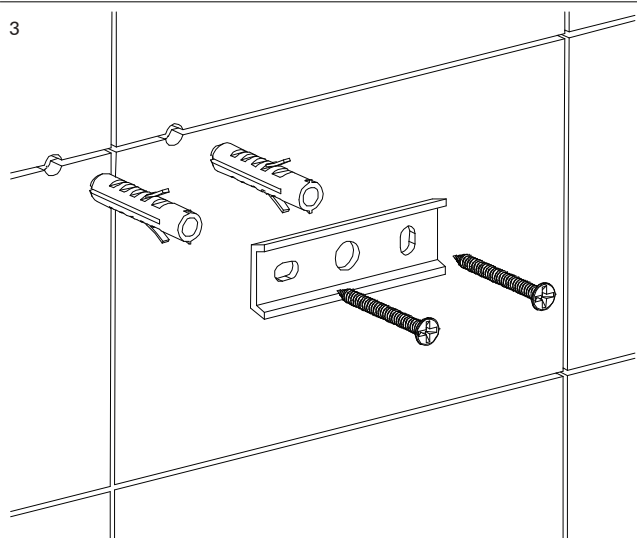

LU30930CR

Instrukcja montażu i konserwacji | Installation and maintenance | Montage- und Wartungsanleitung | Инструкция по установке и уходу

W zestawie | Included | Im Lieferumfang | В комплекте

PL Powierzchnię produktów należy czyścić miękką ściereczką z dodatkiem łagodnego środka czyszczącego lub roztworu kwasku cytrynowego. Niewskazane jest stosowanie szorstkich materiałów ani żrących lub ściernych środków czyszczących, ponieważ mogą one spowodować uszkodzenia powłoki. Po więcej informacji i przydatnych wskazówek dotyczących dbania o produkty zapraszamy na omnires.com.