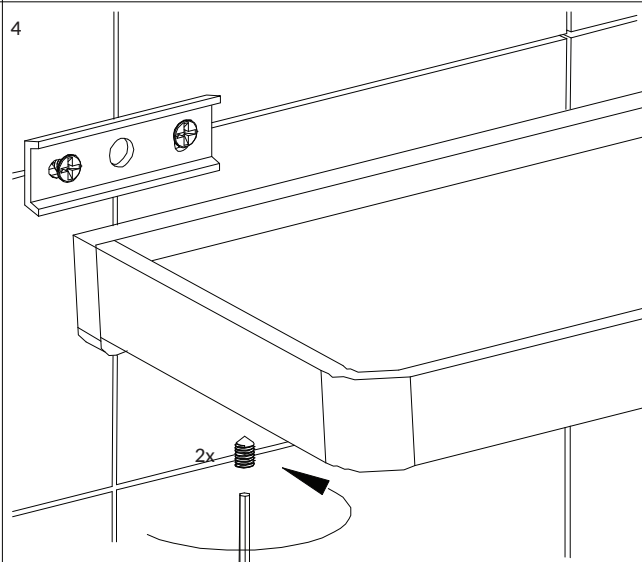

LU30930CR

Instrukcja montażu i konserwacji | Installation and maintenance | Montage- und Wartungsanleitung | Инструкция по установке и уходу

W zestawie | Included | Im Lieferumfang | В комплекте

PL Powierzchnię produktów należy czyścić miękką ściereczką z dodatkiem łagodnego środka czyszczącego lub roztworu kwasku cytrynowego. Niewskazane jest stosowanie szorstkich materiałów ani żrących lub ściernych środków czyszczących, ponieważ mogą one spowodować uszkodzenia powłoki. Po więcej informacji i przydatnych wskazówek dotyczących dbania o produkty zapraszamy na omnires.com.