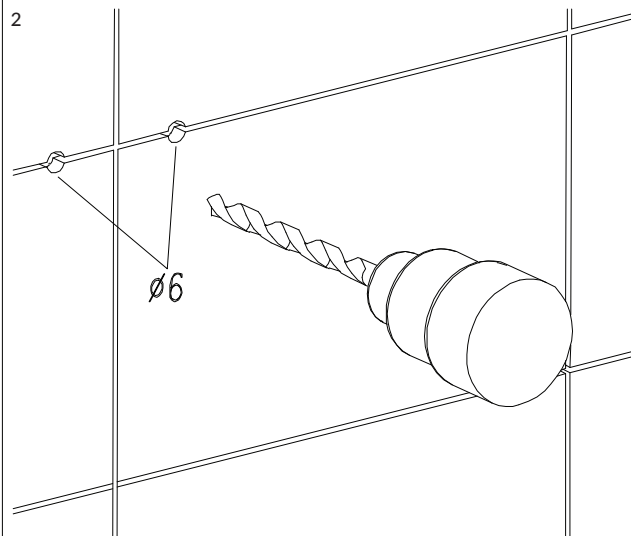

LU30930CR

Instrukcja montażu i konserwacji | Installation and maintenance | Montage- und Wartungsanleitung | Инструкция по установке и уходу

W zestawie | Included | Im Lieferumfang | В комплекте

PL Powierzchnię produktów należy czyścić miękką ściereczką z dodatkiem łagodnego środka czyszczącego lub roztworu kwasku cytrynowego. Niewskazane jest stosowanie szorstkich materiałów ani żrących lub ściernych środków czyszczących, ponieważ mogą one spowodować uszkodzenia powłoki. Po więcej informacji i przydatnych wskazówek dotyczących dbania o produkty zapraszamy na omnires.com.