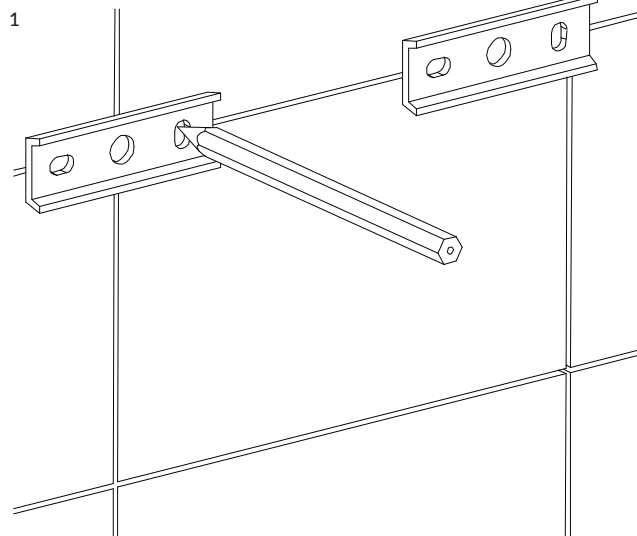

LU30930CR

Instrukcja montażu i konserwacji | Installation and maintenance | Montage- und Wartungsanleitung | Инструкция по установке и уходу

W zestawie | Included | Im Lieferumfang | В комплекте

PL Powierzchnię produktów należy czyścić miękką ściereczką z dodatkiem łagodnego środka czyszczącego lub roztworu kwasku cytrynowego. Niewskazane jest stosowanie szorstkich materiałów ani żrących lub ściernych środków czyszczących, ponieważ mogą one spowodować uszkodzenia powłoki. Po więcej informacji i przydatnych wskazówek dotyczących dbania o produkty zapraszamy na omnires.com.