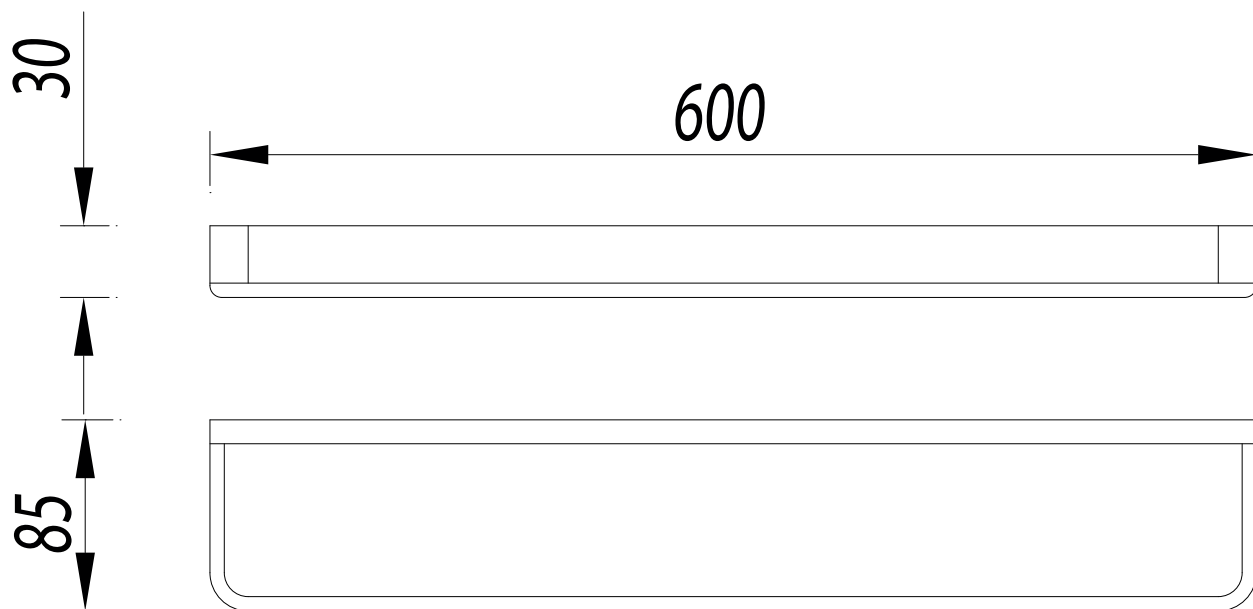

# Lugano LU30216

PL Rysunek techniczny  
EN Technical drawing  
DE Technisches zeichen  
RU Технический чертеж

OMNIRE

Enjoy home, every day.

\* 5 9 0 8 2 2 3 7 8 6 6 5 5 \*