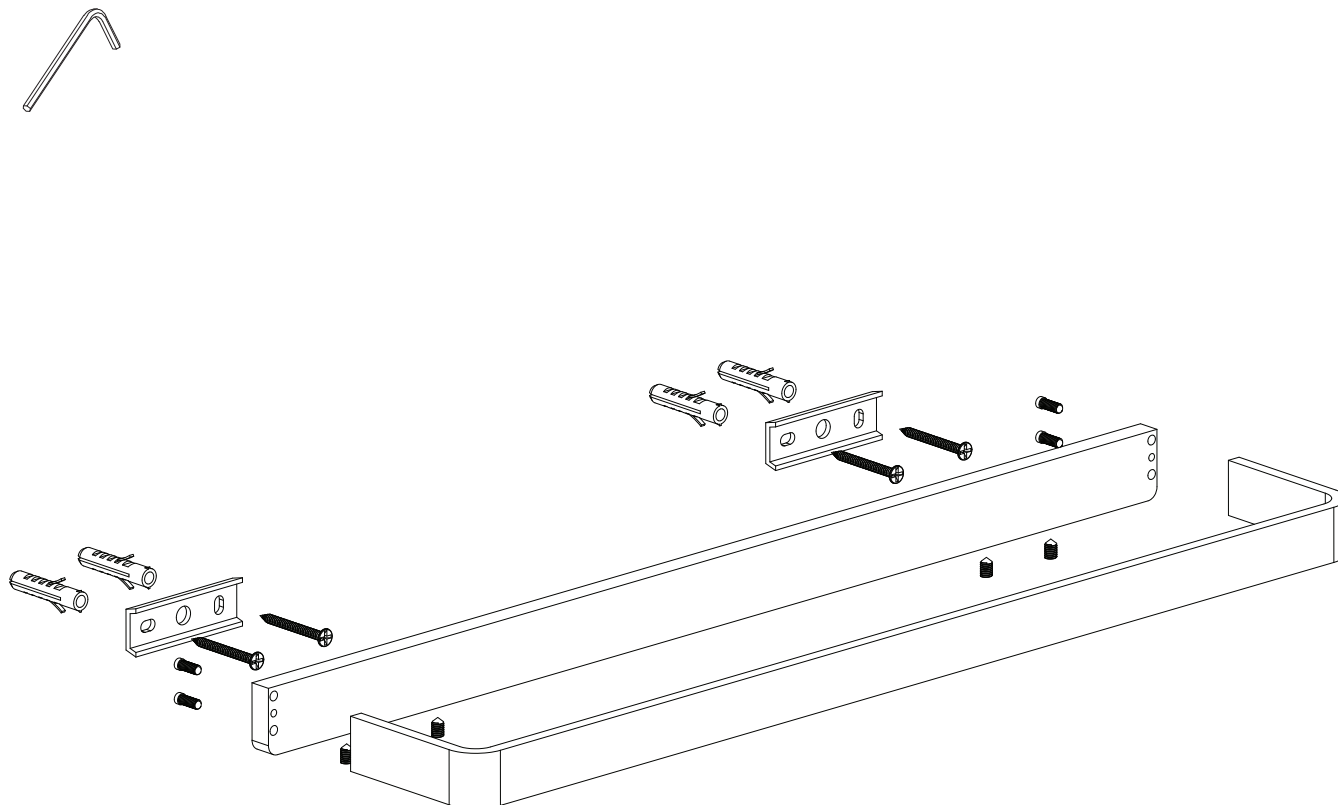

LU30216CR

Instrukcja montażu i konserwacji | Installation and maintenance | Montage- und Wartungsanleitung | Инструкция по установке и уходу

W zestawie | Included | Im Lieferumfang | В комплекте

PL Powierzchnię produktów należy czyścić miękką ściereczką z dodatkiem łagodnego środka czyszczącego lub roztworu kwasu cytrynowego. Niewskazane jest stosowanie szorstkich materiałów ani żrących lub ścierających środków czyszczących, ponieważ mogą one spowodować uszkodzenia powłoki. Po więcej informacji i przydatnych wskazówek dotyczących dbania o produkty zapraszamy na omnires.com.