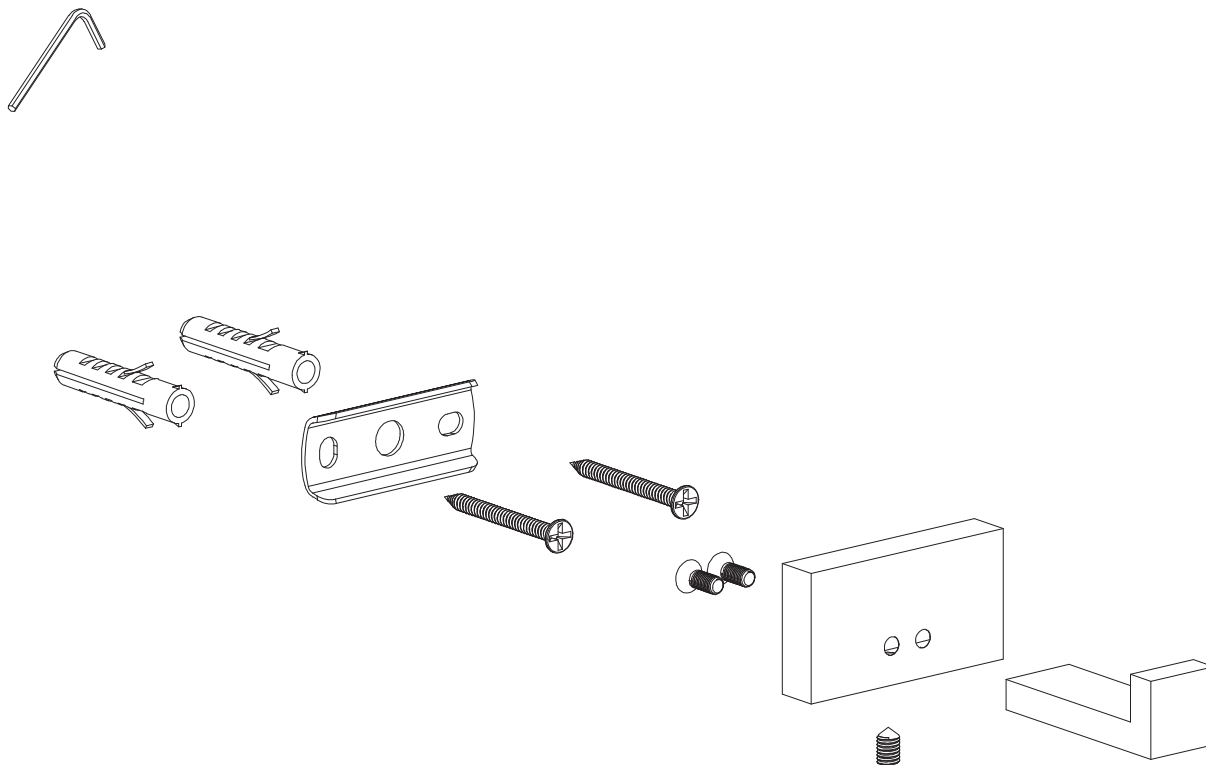

LU30110CR

Instrukcja montażu i konserwacji | Installation and maintenance | Montage- und Wartungsanleitung | Инструкция по установке и уходу

W zestawie | Included | Im Lieferumfang | В комплекте

PL Powierzchnię produktów należy czyścić miękką ściereczką z dodatkiem łagodnego środka czyszczącego lub roztworu kwasu cytrynowego. Niewskazane jest stosowanie szorstkich materiałów ani żrących lub ściernych środków czyszczących, ponieważ mogą one spowodować uszkodzenia powłoki. Po więcej informacji i przydatnych wskazówek dotyczących dbania o produkty zapraszamy na omnires.com.