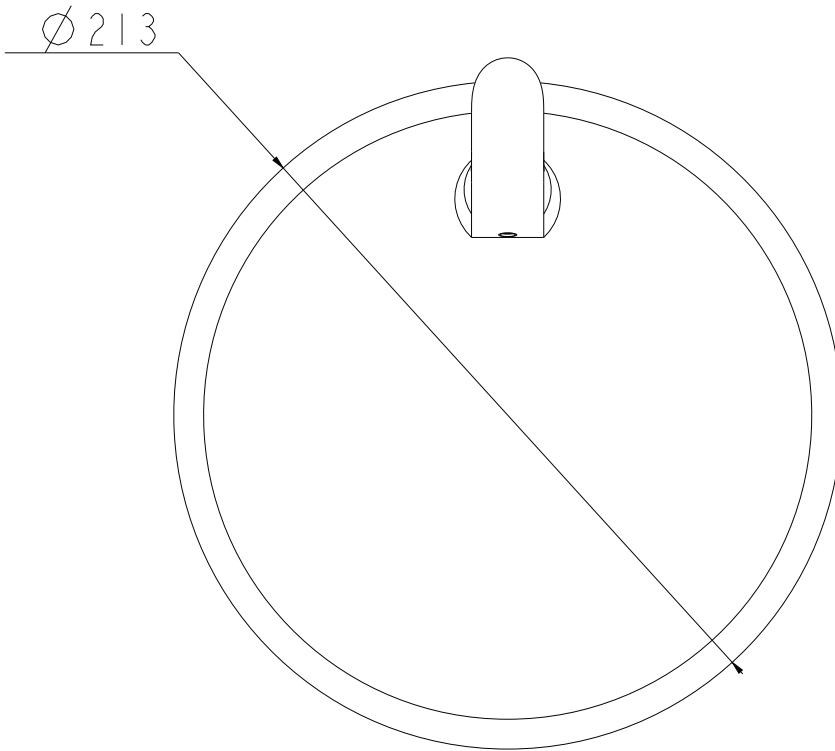

Saco SA54230

PL Rysunek techniczny
EN Technical drawing
DE Technisches zeichen
RU Технический чертёж

OMNIRE

Enjoy home, every day.

* 5 9 0 2 5 3 9 8 1 3 0 0 5 *