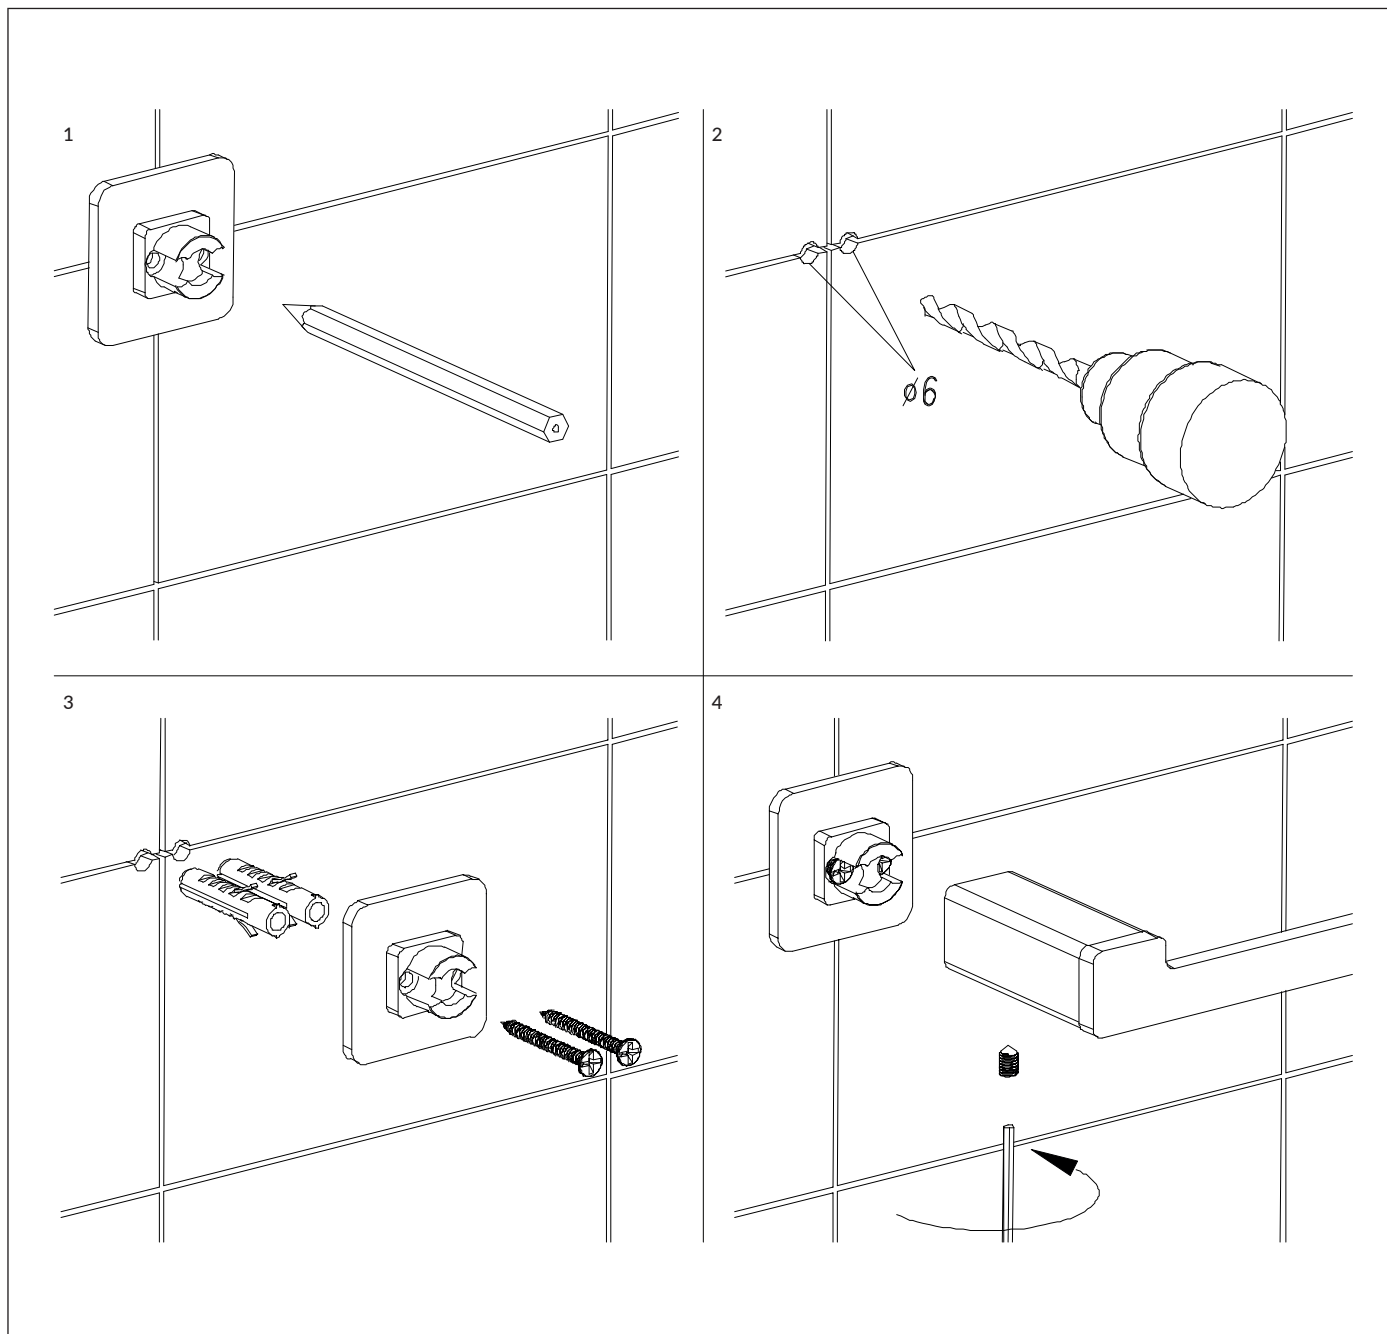

NL80620BL

Instrukcja montażu i konserwacji | Installation and maintenance | Montage- und Wartungsanleitung | Инструкция по установке и уходу

PL Powierzchnię produktów należy czyścić miękką ściereczką z dodatkiem łagodnego środka czyszczącego lub roztworu kwasu cytrynowego. Niewskazane jest stosowanie szorstkich materiałów ani żrących lub ściernych środków czyszczących, ponieważ mogą one spowodować uszkodzenia powłoki. Po więcej informacji i przydatnych wskazówek dotyczących dbania o produkty zapraszamy na omnires.com.