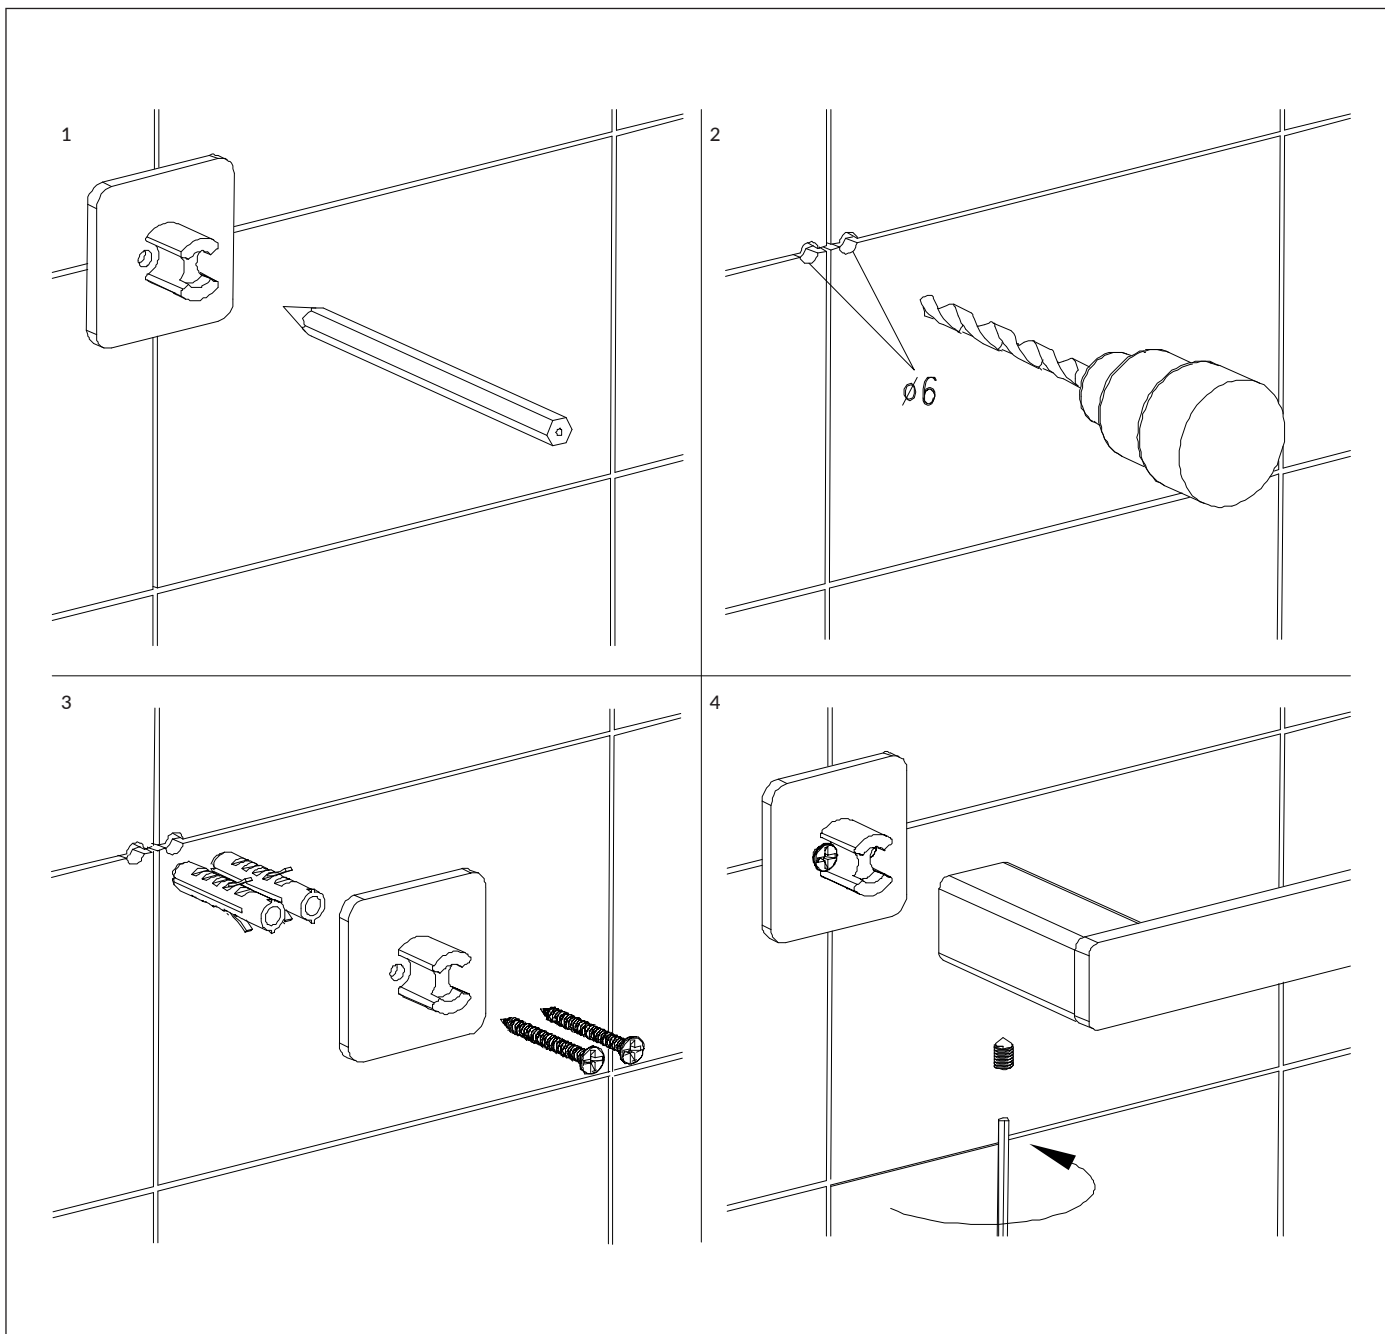

NL80216BL

Instrukcja montażu i konserwacji | Installation and maintenance | Montage- und Wartungsanleitung | Инструкция по установке и уходу

PL Powierzchnię produktów należy czyścić miękką ściereczką z dodatkiem łagodnego środka czyszczącego lub roztworu kwasu cytrynowego. Niewskazane jest stosowanie szorstkich materiałów ani żrących lub ściernych środków czyszczących, ponieważ mogą one spowodować uszkodzenia powłoki. Po więcej informacji i przydatnych wskazówek dotyczących dbania o produkty zapraszamy na omnires.com.