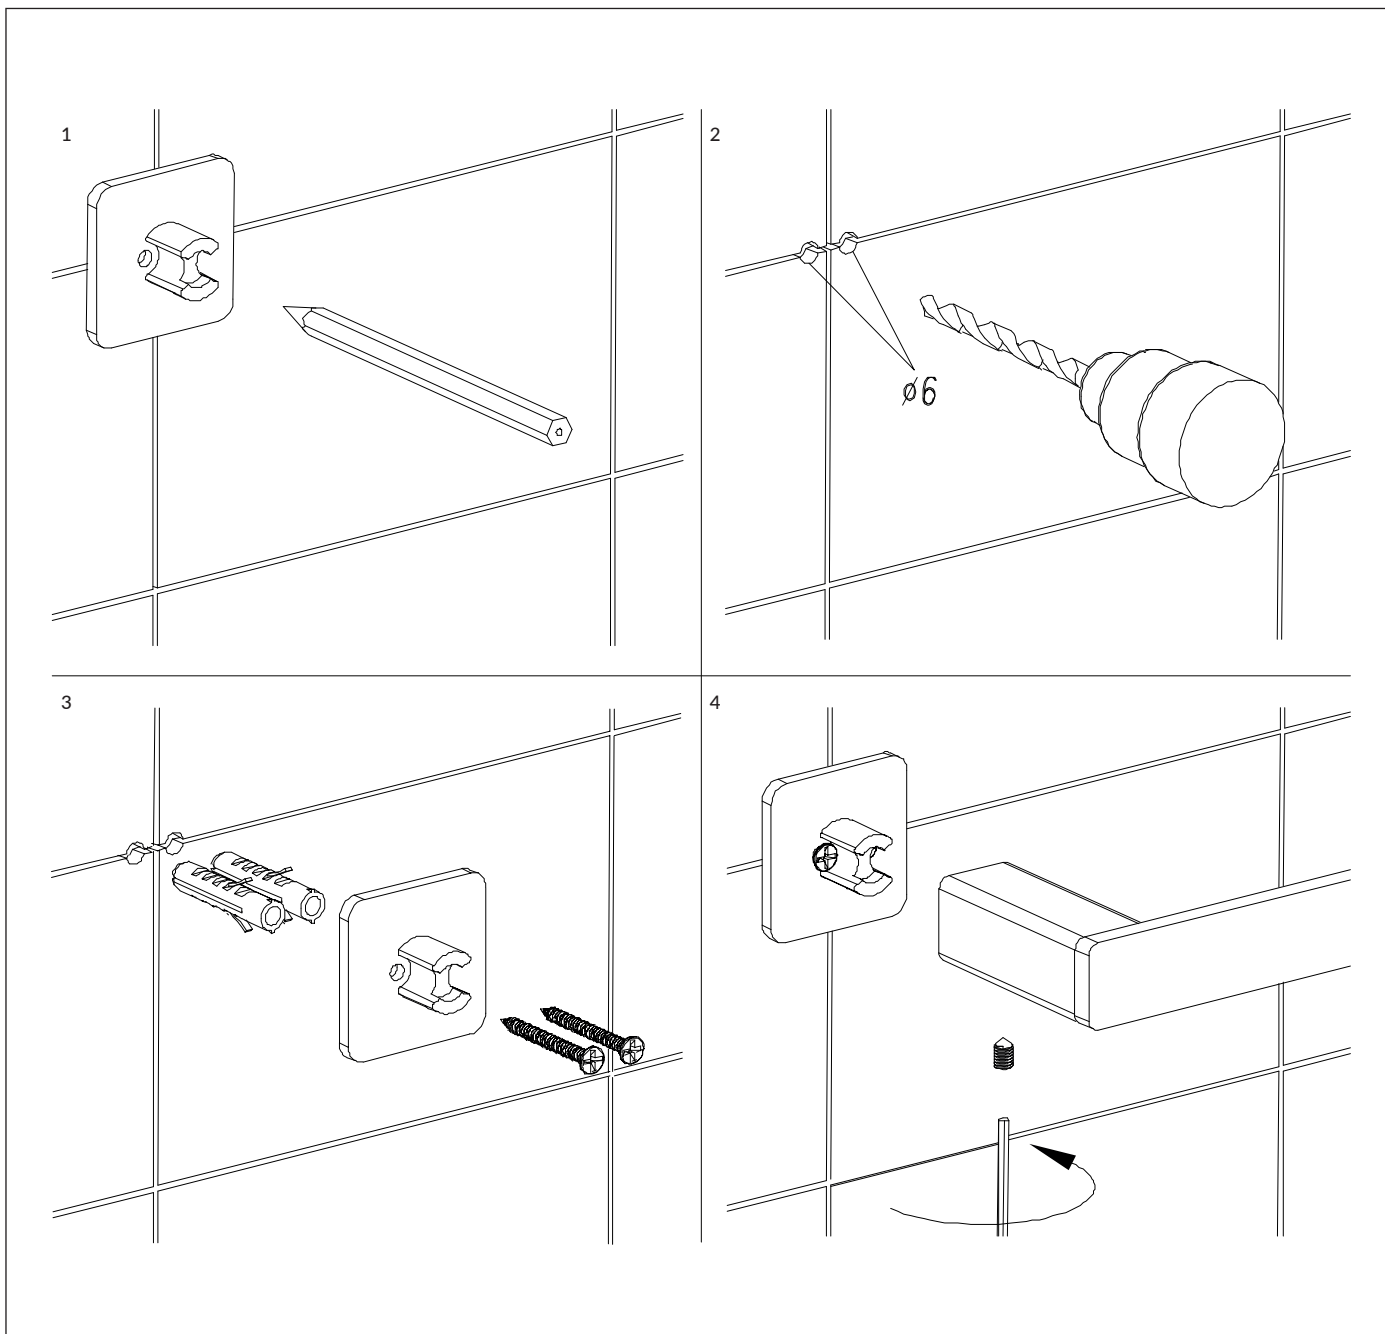

NL80214BL

Instrukcja montażu i konserwacji | Installation and maintenance | Montage- und Wartungsanleitung | Инструкция по установке и уходу

PL Powierzchnię produktów należy czyścić miękką ściereczką z dodatkiem łagodnego środka czyszczącego lub roztworu kwasu cytrynowego. Niewskazane jest stosowanie szorstkich materiałów ani żrących lub ściernych środków czyszczących, ponieważ mogą one spowodować uszkodzenia powłoki. Po więcej informacji i przydatnych wskazówek dotyczących dbania o produkty zapraszamy na omnires.com.