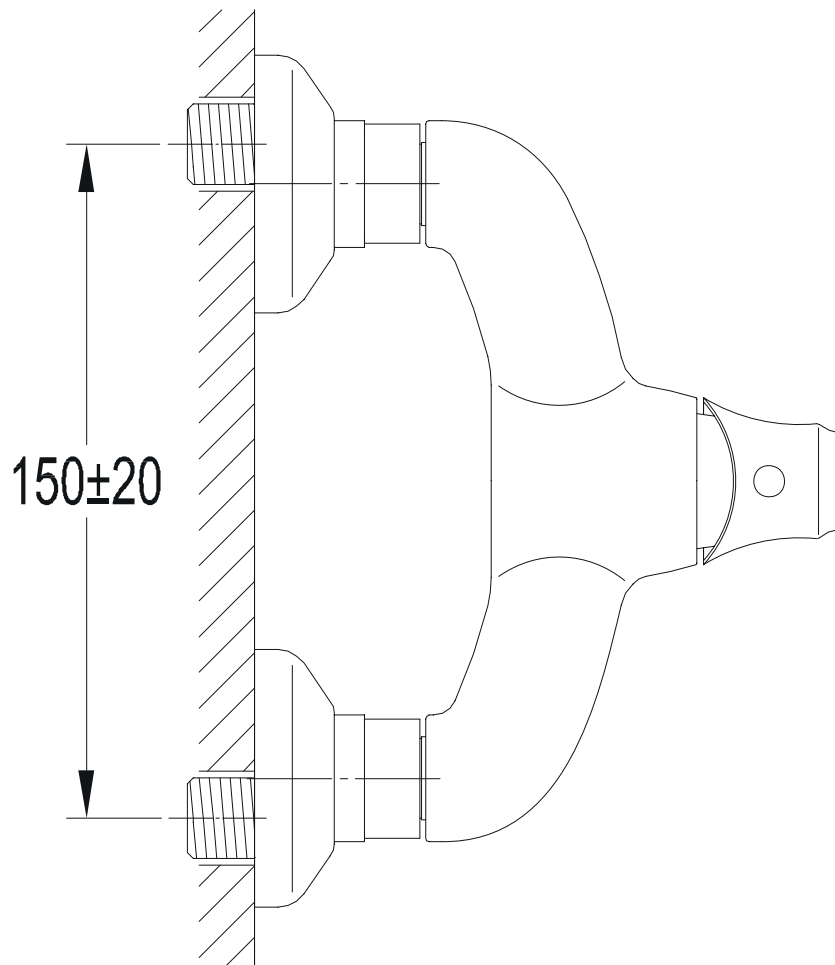

Art Deco AD5140

PL Rysunek techniczny
EN Technical drawing
DE Technisches zeichen
RU Технический чертеж

OMNIRES

Enjoy home, every day.

* 5 9 0 1 8 6 7 7 5 6 6 5 *