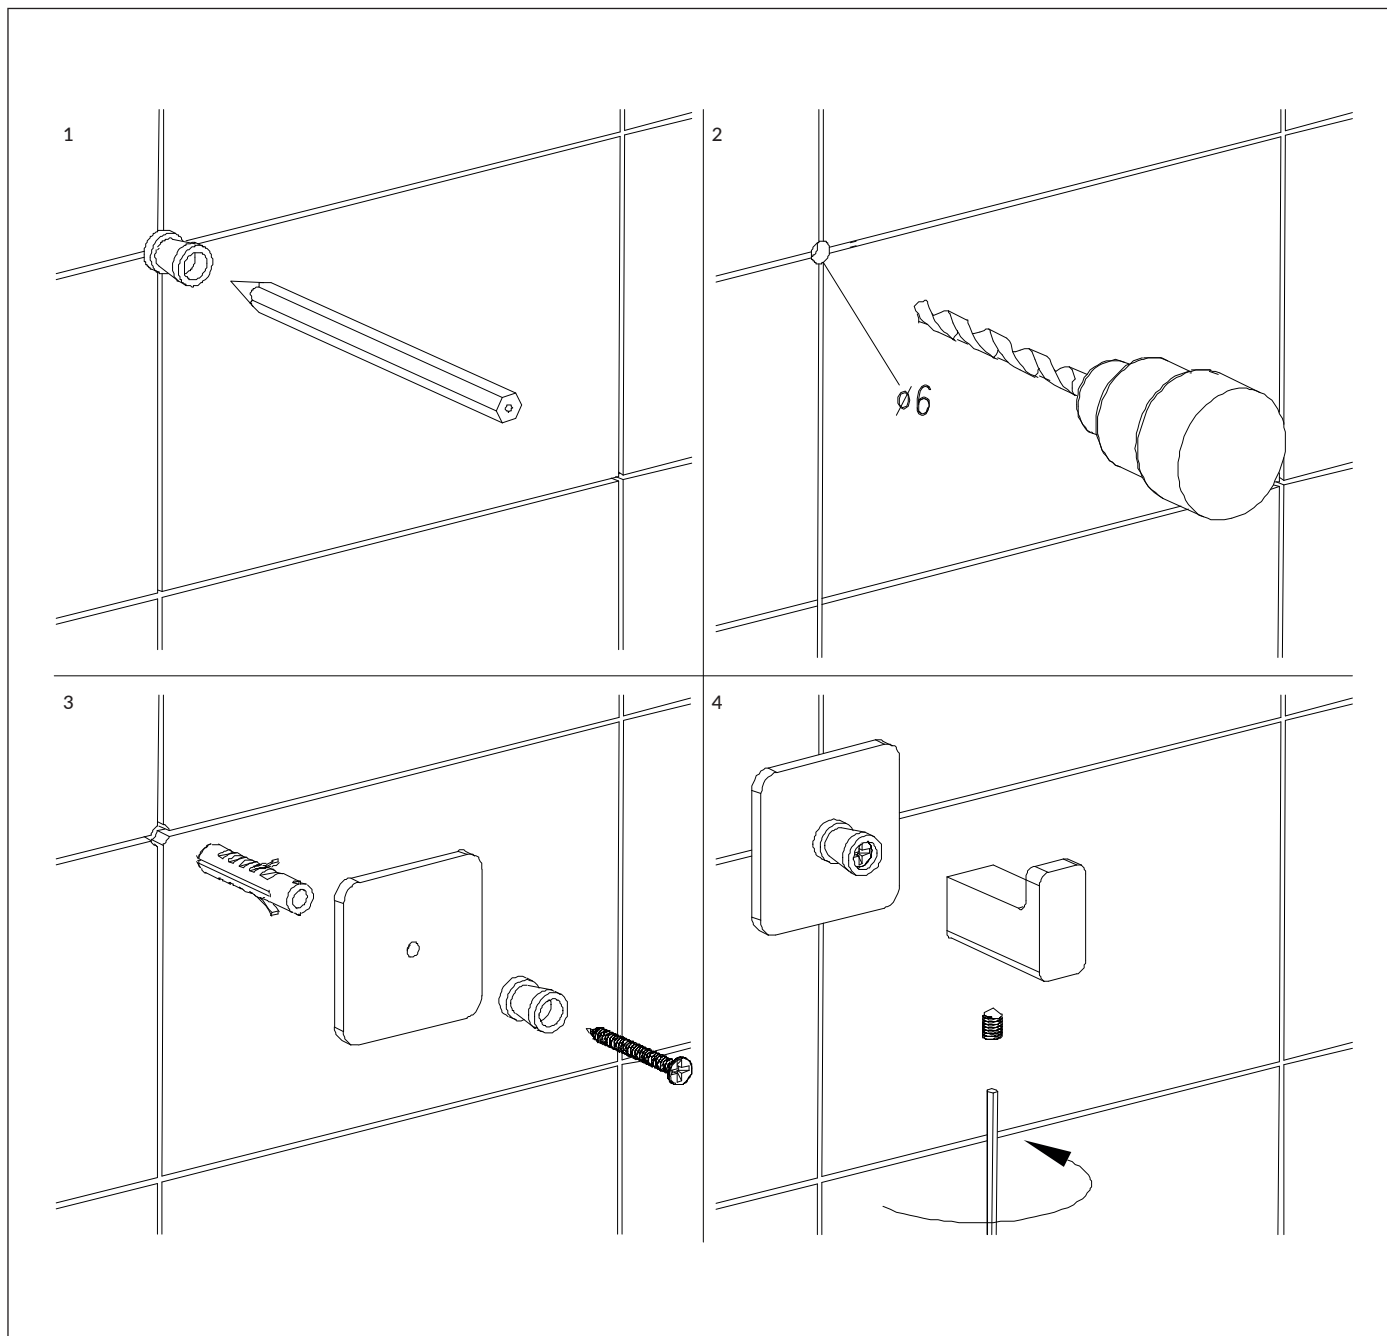

NL80620CR

Instrukcja montażu i konserwacji | Installation and maintenance | Montage- und Wartungsanleitung | Инструкция по установке и уходу

PL Powierzchnię produktów należy czyścić miękką ściereczką z dodatkiem łagodnego środka czyszczącego lub roztworu kwasu cytrynowego. Niewskazane jest stosowanie szorstkich materiałów ani żrących lub ściernych środków czyszczących, ponieważ mogą one spowodować uszkodzenia powłoki. Po więcej informacji i przydatnych wskazówek dotyczących dbania o produkty zapraszamy na omnires.com.