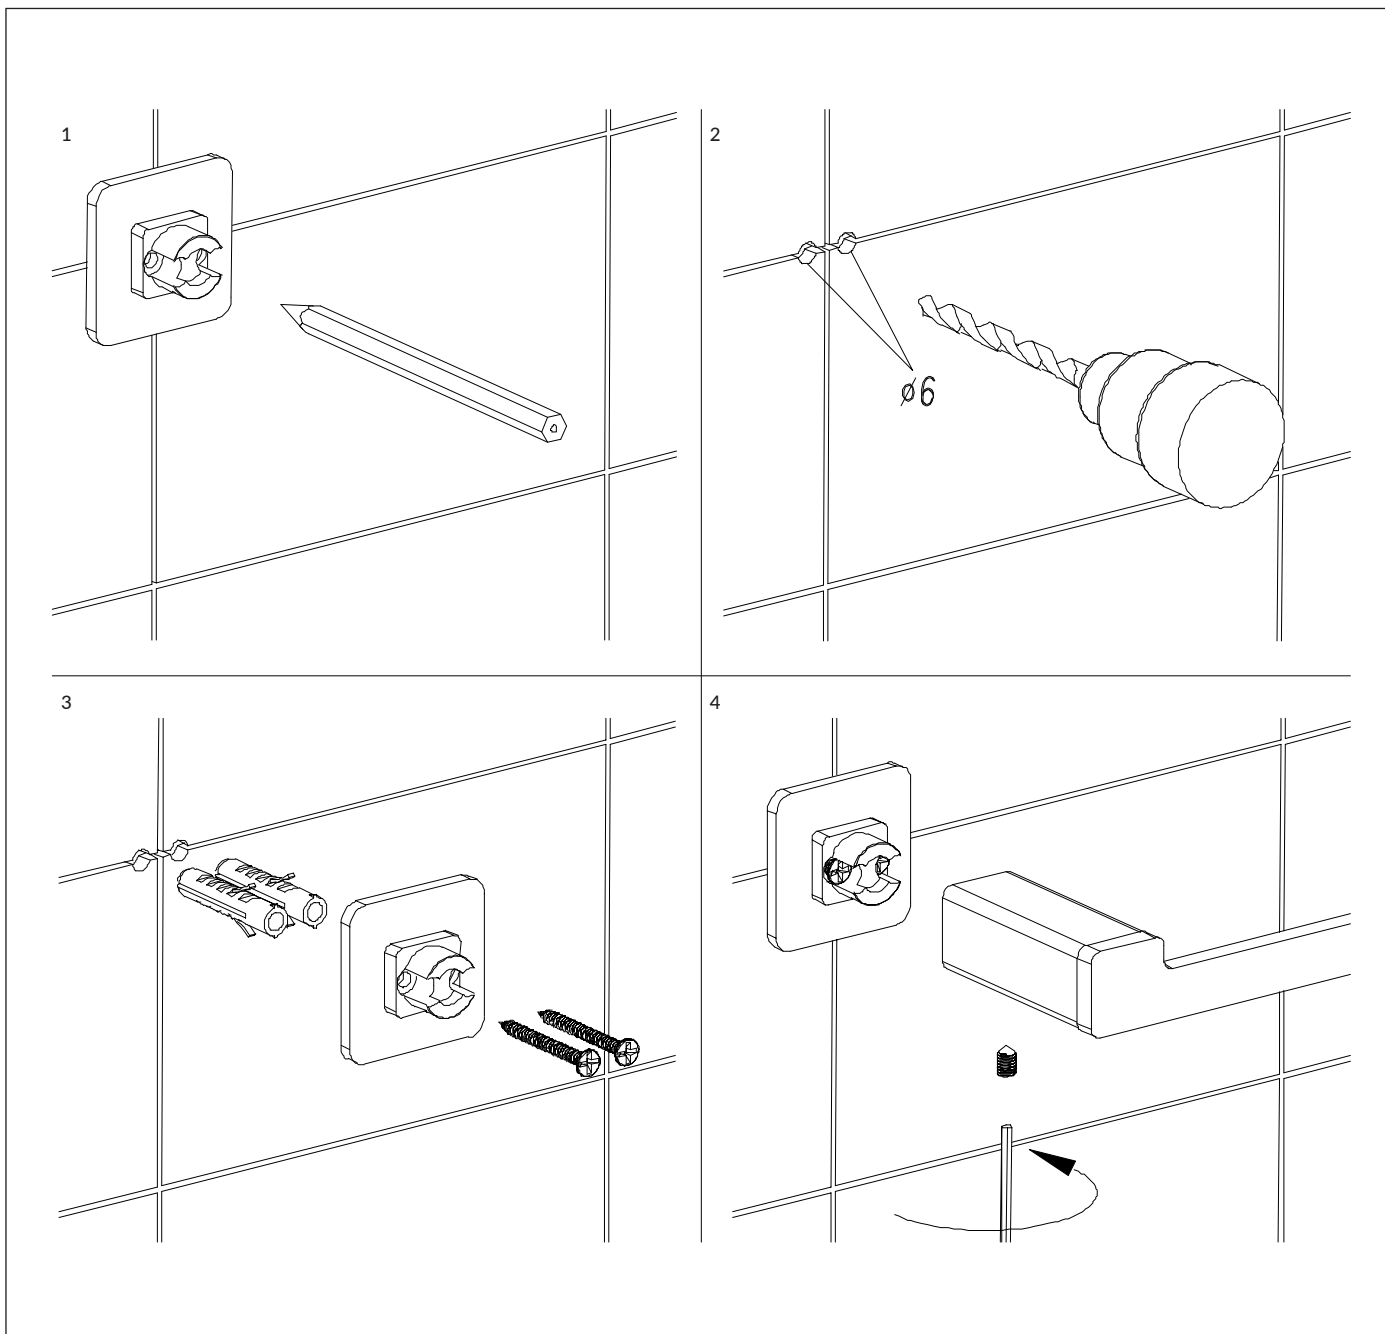

NL80230CR

Instrukcja montażu i konserwacji | Installation and maintenance | Montage- und Wartungsanleitung | Инструкция по установке и уходу

PL Powierzchnię produktów należy czyścić miękką ściereczką z dodatkiem łagodnego środka czyszczącego lub roztworu kwasu cytrynowego. Niewskazane jest stosowanie szorstkich materiałów ani żrących lub ścierających środków czyszczących, ponieważ mogą one spowodować uszkodzenia powłoki. Po więcej informacji i przydatnych wskazówek dotyczących dbania o produkty zapraszamy na omnires.com.