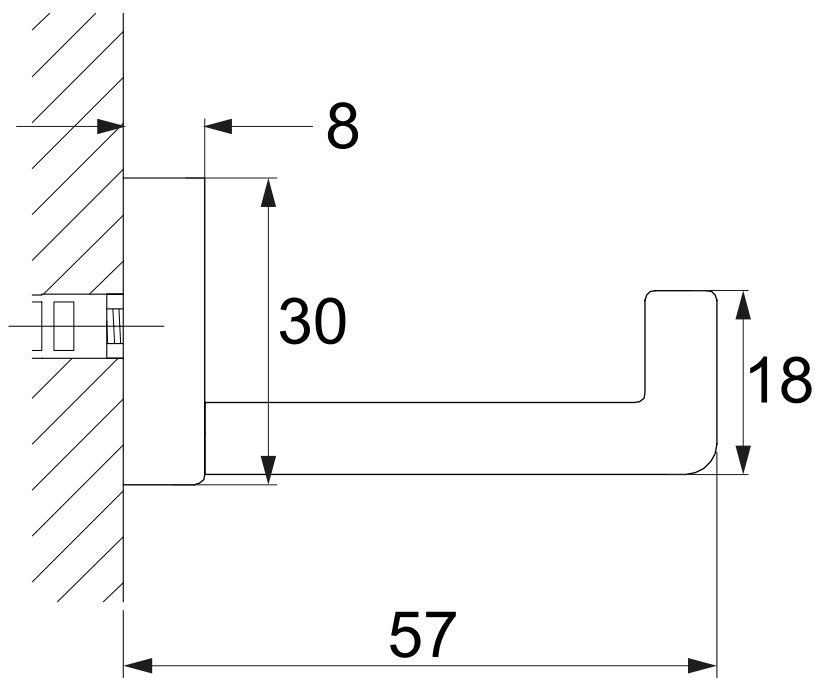

Darling DA70110

PL Rysunek techniczny
EN Technical drawing
DE Technisches zeichen
RU Технический чертёж

Enjoy home, every day.

* 5 9 0 2 5 3 9 8 2 0 9 0 4 *