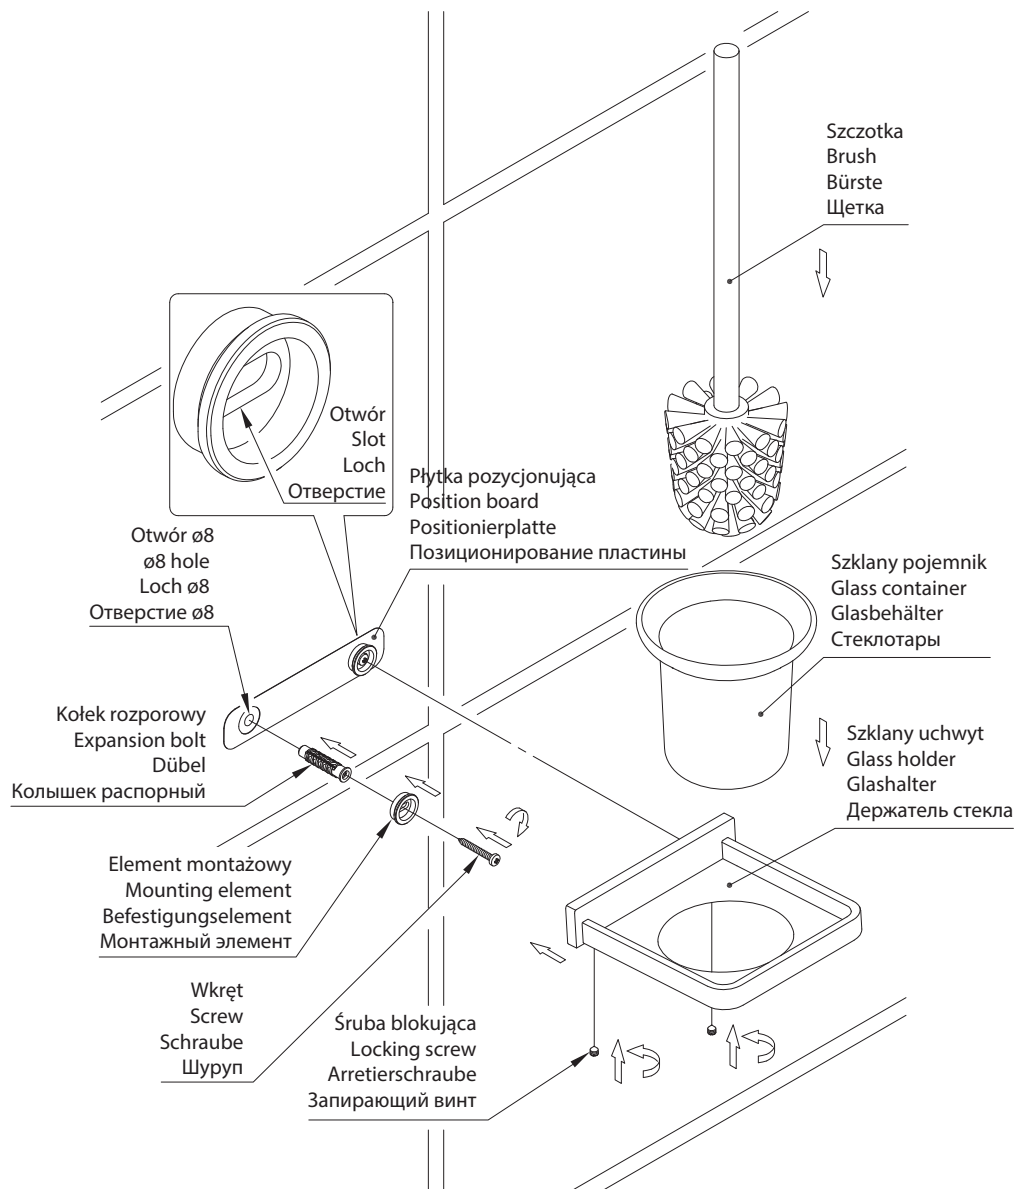

Darling DA70620

PL Instrukcja montażu i konserwacji
EN Installation and maintenance
DE Montage- und Wartungsanleitung
RU Инструкция по установке и уходу

OMNIRE

Enjoy home, every day.

W zestawie / Included / Im Lieferumfang / В комплекте

PL Czyszczenie i konserwacja

1. Do czyszczenia produktów nie należy stosować środków żrących lub ściernych.
2. Powierzchnię produktów przecierać miękką ściereczką nasączoną w roztworze łagodnego środka czyszczącego.