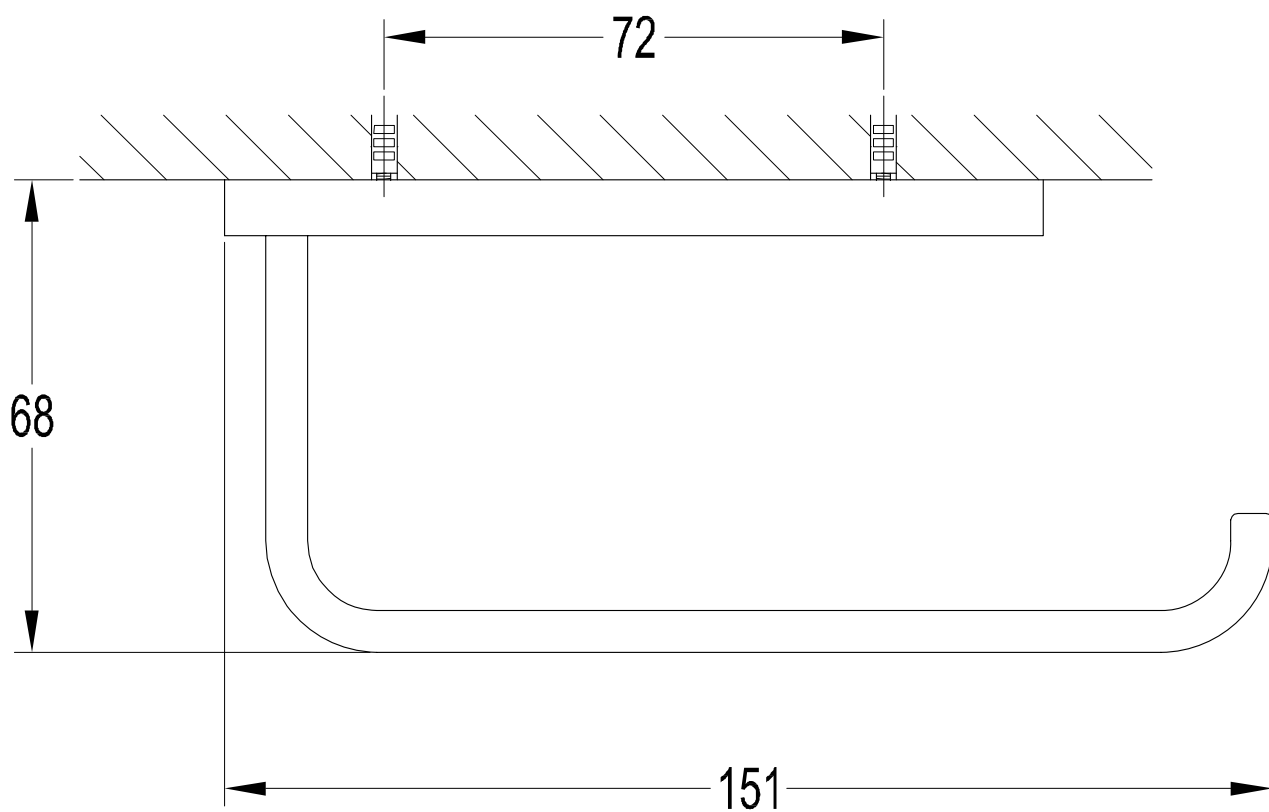

Darling DA70510

PL Rysunek techniczny
EN Technical drawing
DE Technisches zeichen
RU Технический чертеж

OMNIRE

Enjoy home, every day.

* 5 9 0 1 8 6 7 7 5 6 0 3 *