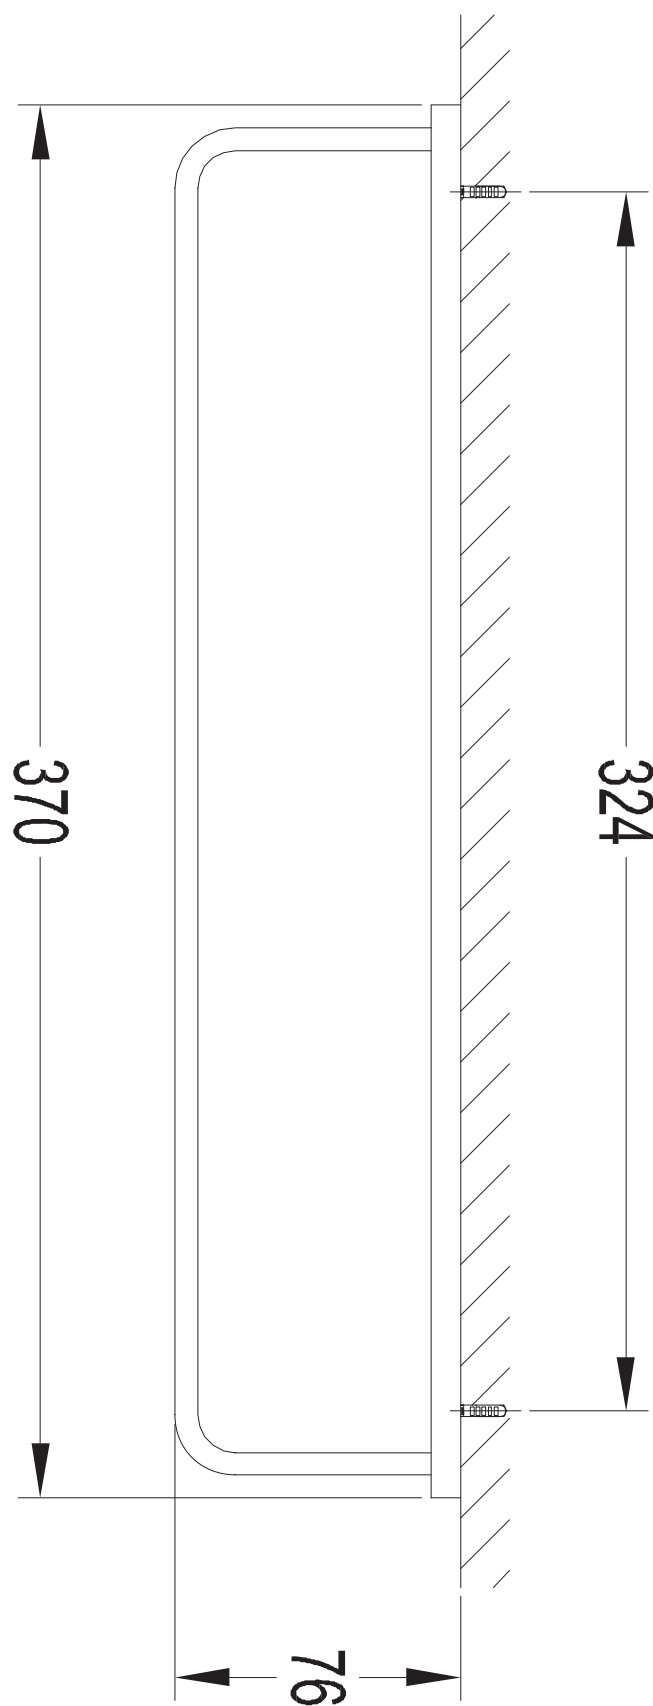

Darling DA70230

PL Rysunek techniczny
EN Technical drawing
DE Technisches zeichen
RU Технический чертеж

OMNIRES

Enjoy home, every day.

* 5 9 0 2 5 3 9 8 1 9 6 9 4 *