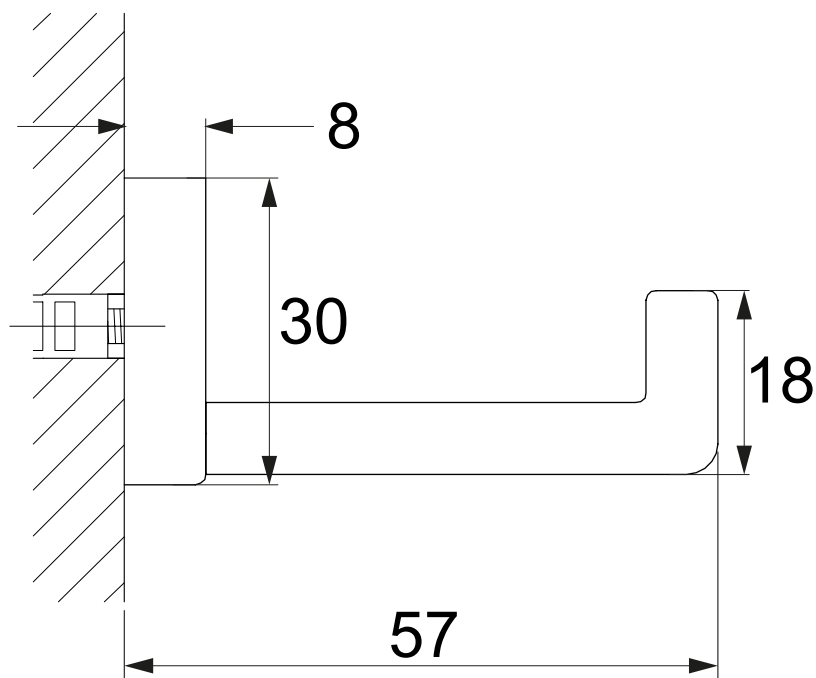

Darling DA70110

PL Rysunek techniczny
EN Technical drawing
DE Technisches zeichen
RU Технический чертёж

OMNIRES

Enjoy home, every day.

* 5 9 0 1 8 6 7 7 5 6 1 0 *