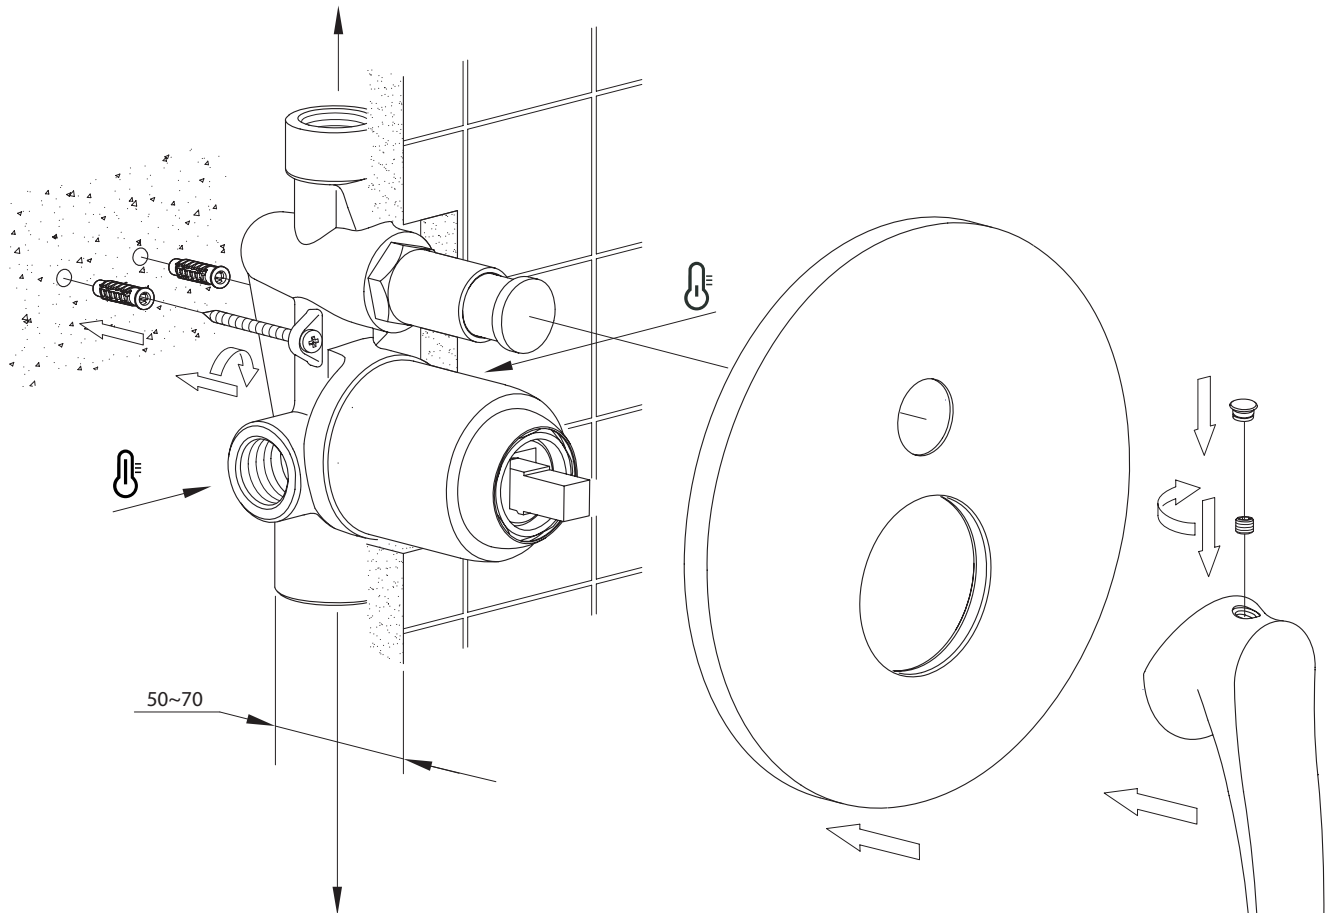

## AD5135#

Installation and maintenance | Instrukcja montażu i konserwacji | Montage- und Wartungsanleitung | Notice de montage et d'entretien  
Istruzioni di montaggio e manutenzione | Instrucțiuni de instalare și întreținere | Szerelési és karbantartási utasítás

Mixed water outlet (shower set connection)  
Wyjście wody zmieszanej (podłączenie zestawu prysznicowego)  
Mischwasserauslauf (Anschluss des Duschatze)  
Sortie d'eau mitigée (raccordement de l'ensemble de douche)  
Uscita dell'acqua miscelata (collegamento del set doccia)  
Ieșire apă mixtă (conectare set de duș)  
Vegyesvíz-kivezetés (zuhanykészlet csatlakoztatása)

Mixed water outlet (for wall-mounted spout or shower head)  
Wyjście wody zmieszanej (podłączenie do  
Mischwasserauslauf (Anschluss am unteren Auslauf oder Brausekopf)  
Sortie d'eau mitigée (raccordement au bec supérieur ou à la tête de douche)  
Uscita dell'acqua miscelata (collegamento alla bocca superiore o al soffione)  
Ieșire apă mixtă (conectare la pipa superioară sau la capul de duș tip ploaie)  
Vegyesvíz-kivezetés (csatlakoztatható a fej feletti kifolyócsőhöz vagy az esőzuhanyhoz)