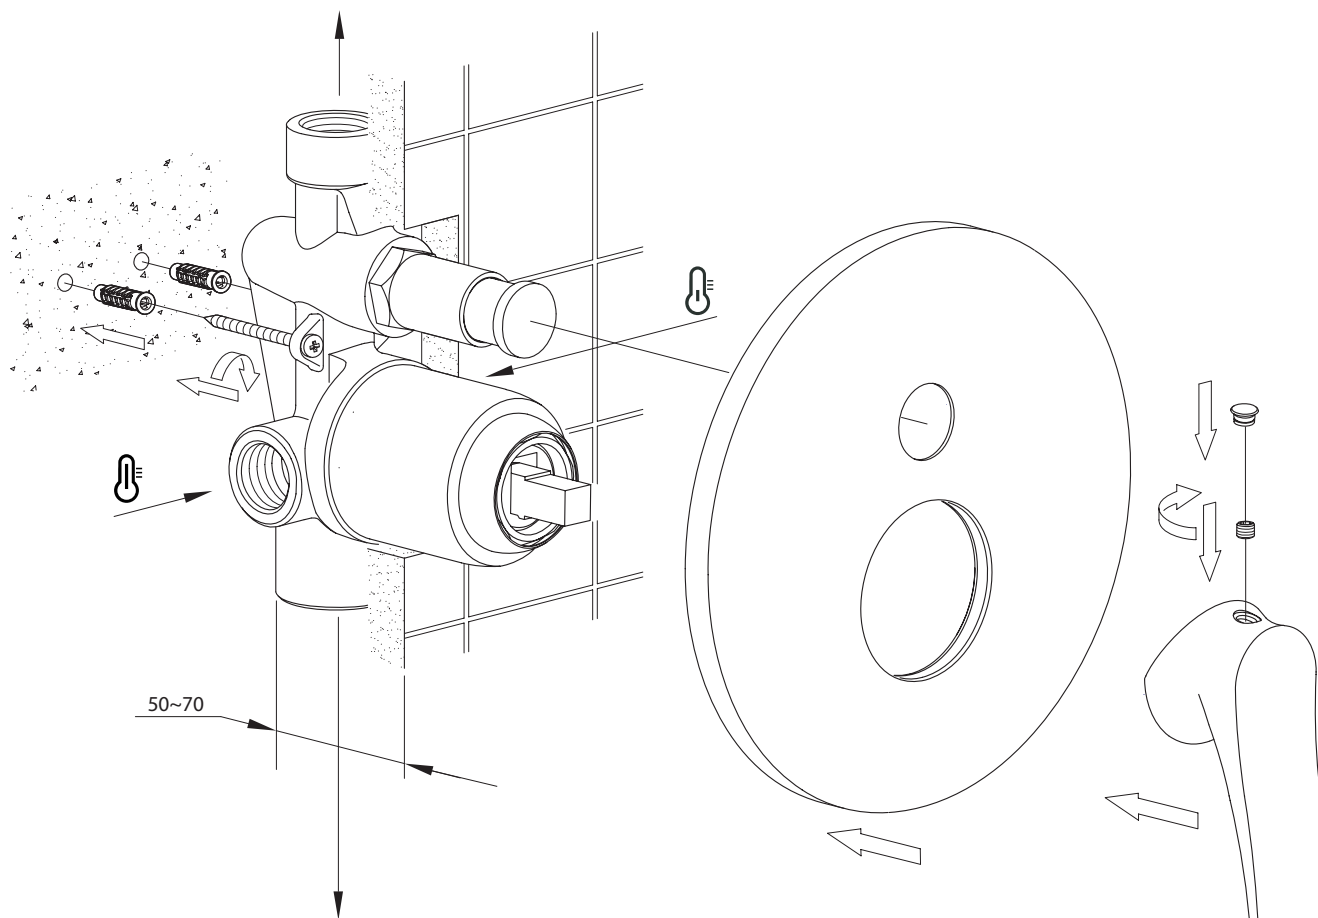

AD5135CR

Instrukcja montażu i konserwacji | Installation and maintenance | Montage- und Wartungsanleitung | Инструкция по установке и уходу

Wyjście wody zmieszanej połączenie zestawu prysznicowego
Mixed water outlet (for shower set)
Mischwasserablauf (Anschluss des Duschsatzes)
Выход смешанной воды (подключение душевого комплекта)

Wyjście wody zmieszanej podłączenie wylewki górnej lub deszczownicy
Mixed water outlet (for wall-mounted spout or shower head)
Mischwasserablauf (Anschluss am unteren Auslauf oder Brausekopf)
Выход смешанной воды (подключение к нижнему изливу или к душевой лейке)