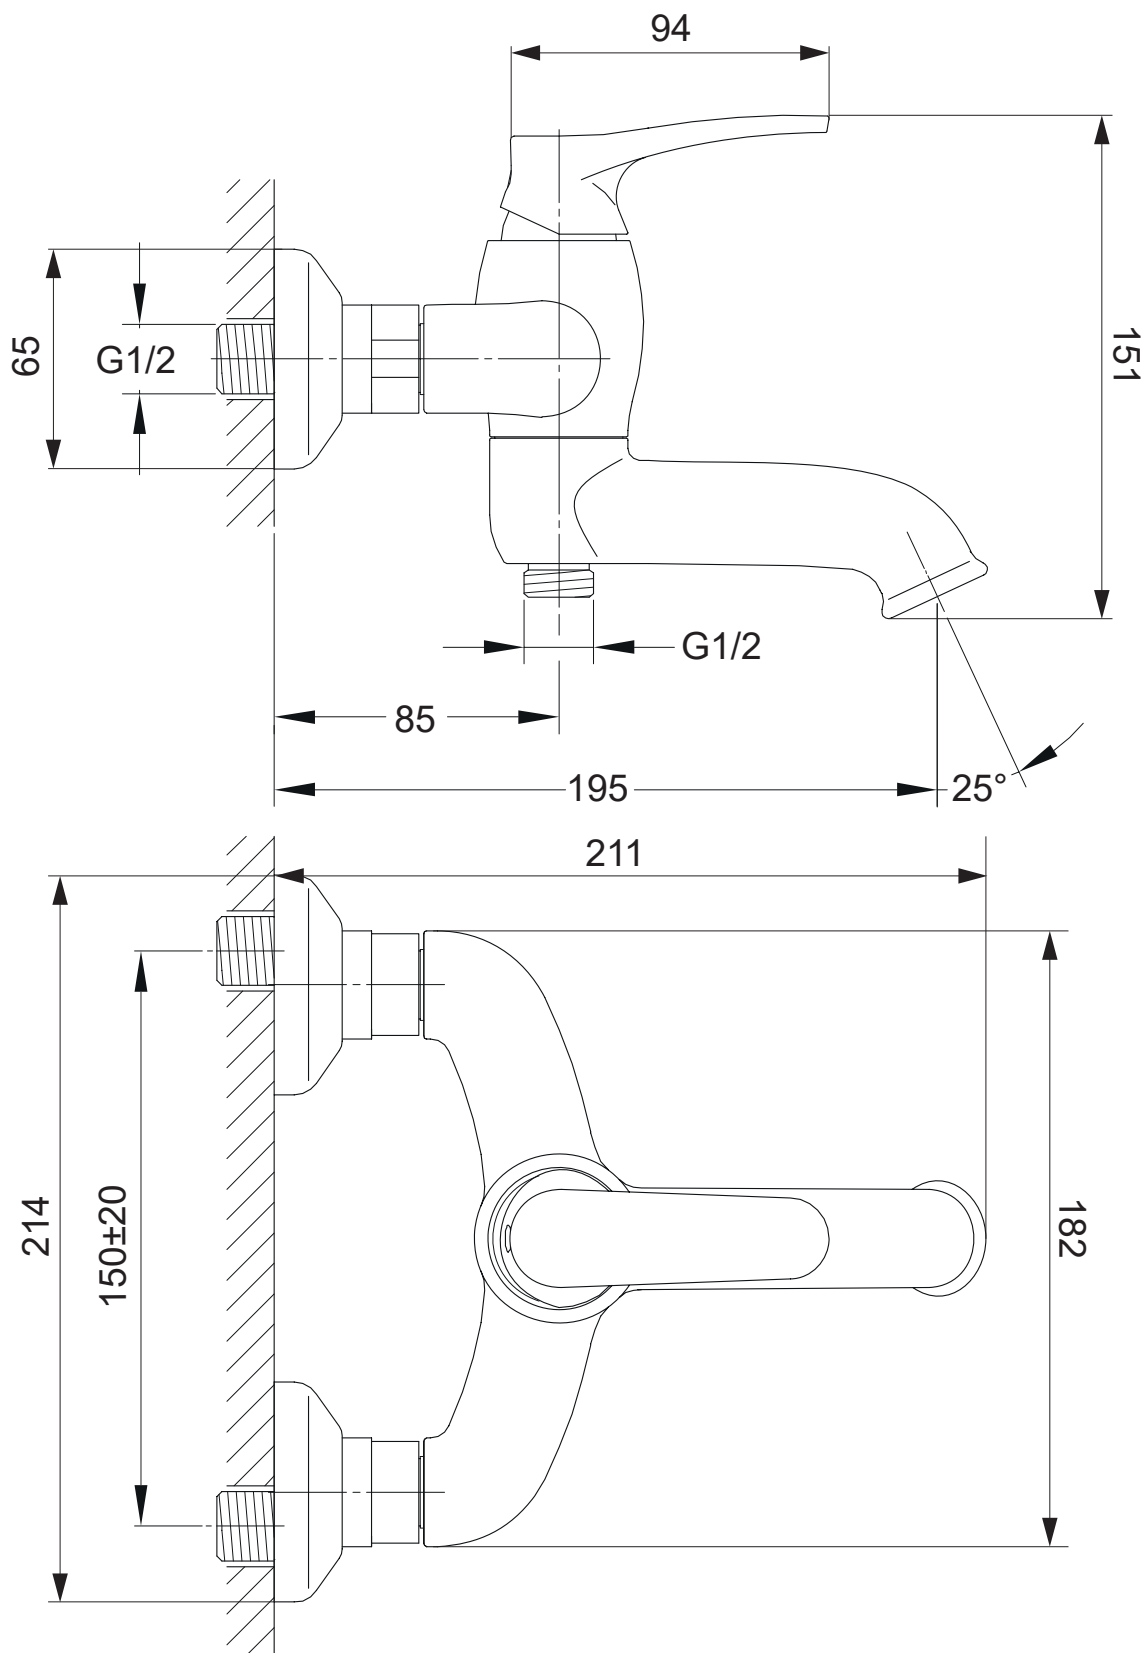

Art Deco AD5131

PL Rysunek techniczny
EN Technical drawing
DE Technisches zeichen
RU Технический чертёж

OMNIRE

Enjoy home, every day.

* 5 9 0 8 2 2 3 7 8 4 6 9 9 *