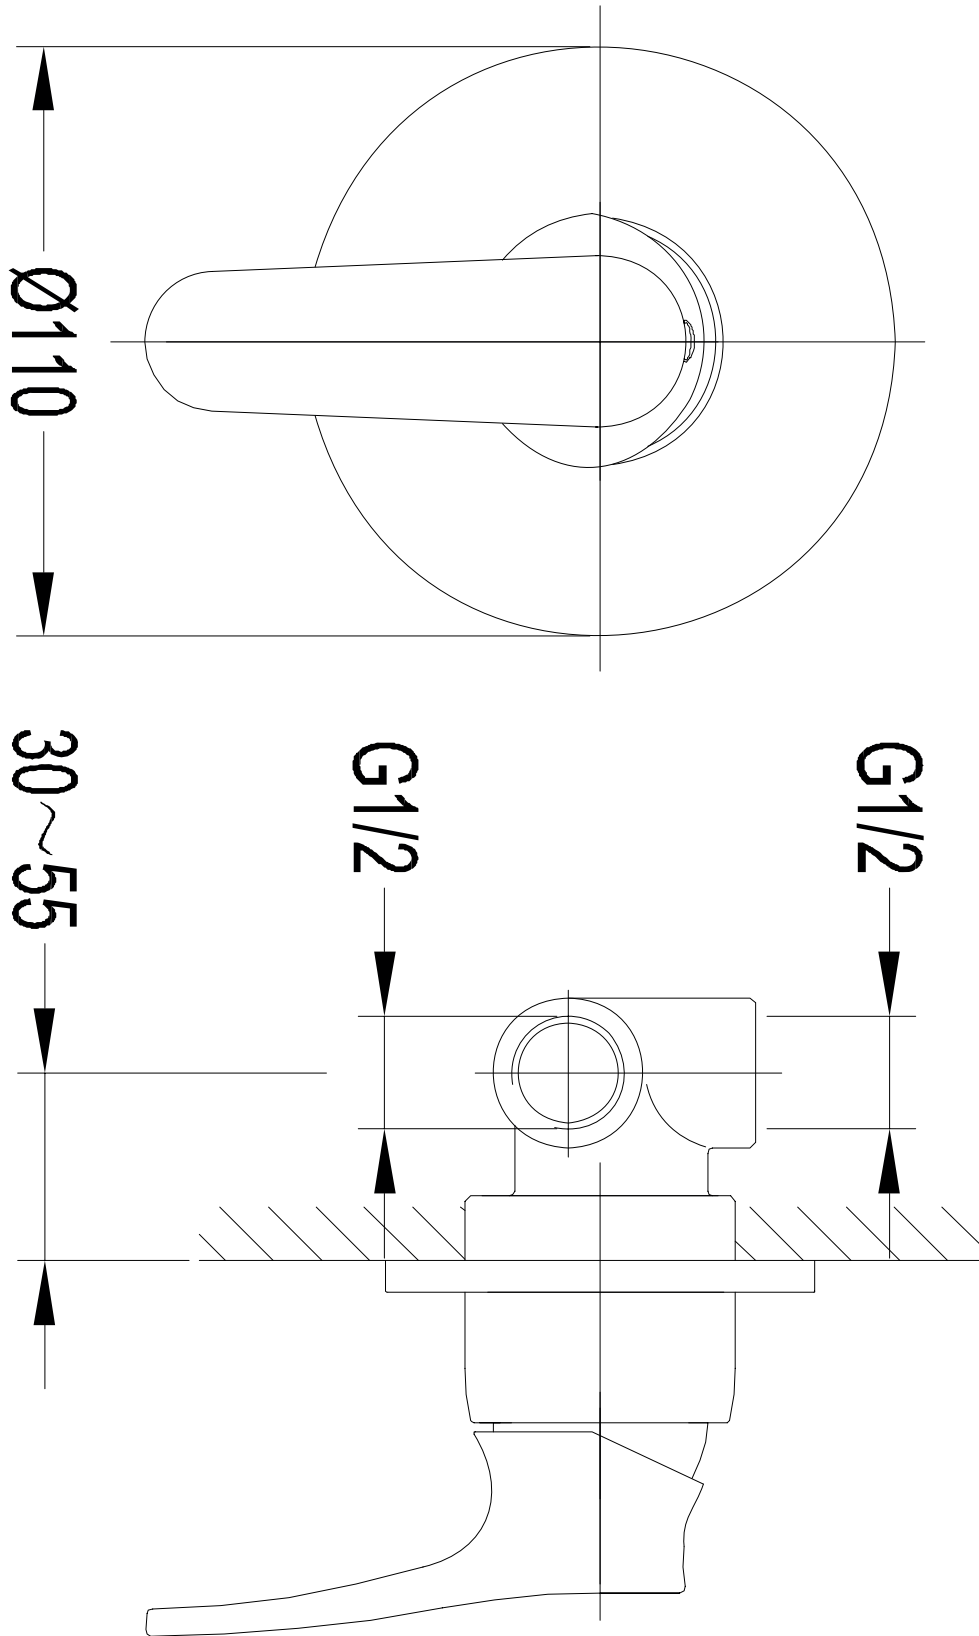

Art Deco AD5145

PL Rysunek techniczny
EN Technical drawing
DE Technisches zeichen
RU Технический чертёж

OMNIRES

Enjoy home, every day.

* 5 9 0 8 2 2 3 7 8 4 8 6 6 *