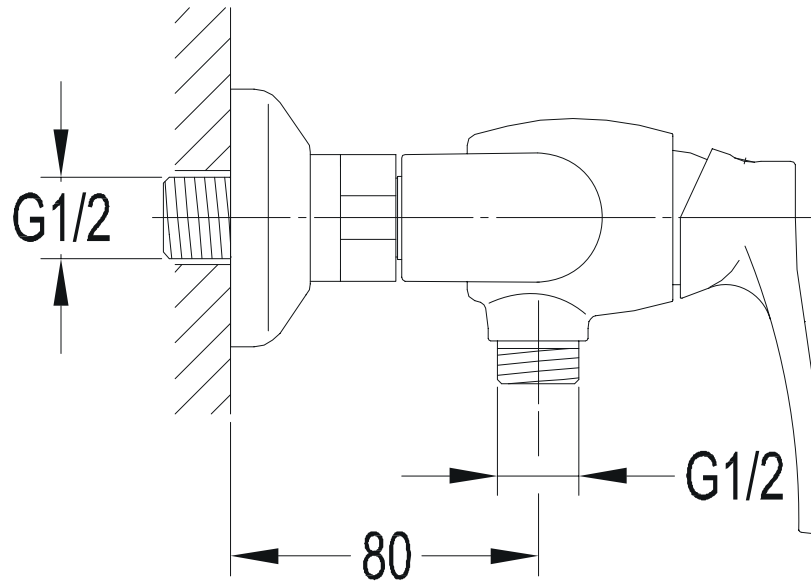

Art Deco AD5140

PL Rysunek techniczny
EN Technical drawing
DE Technisches zeichen
RU Технический чертеж

OMNIRE

Enjoy home, every day.

* 5 9 0 8 2 2 3 7 8 4 7 0 5 *