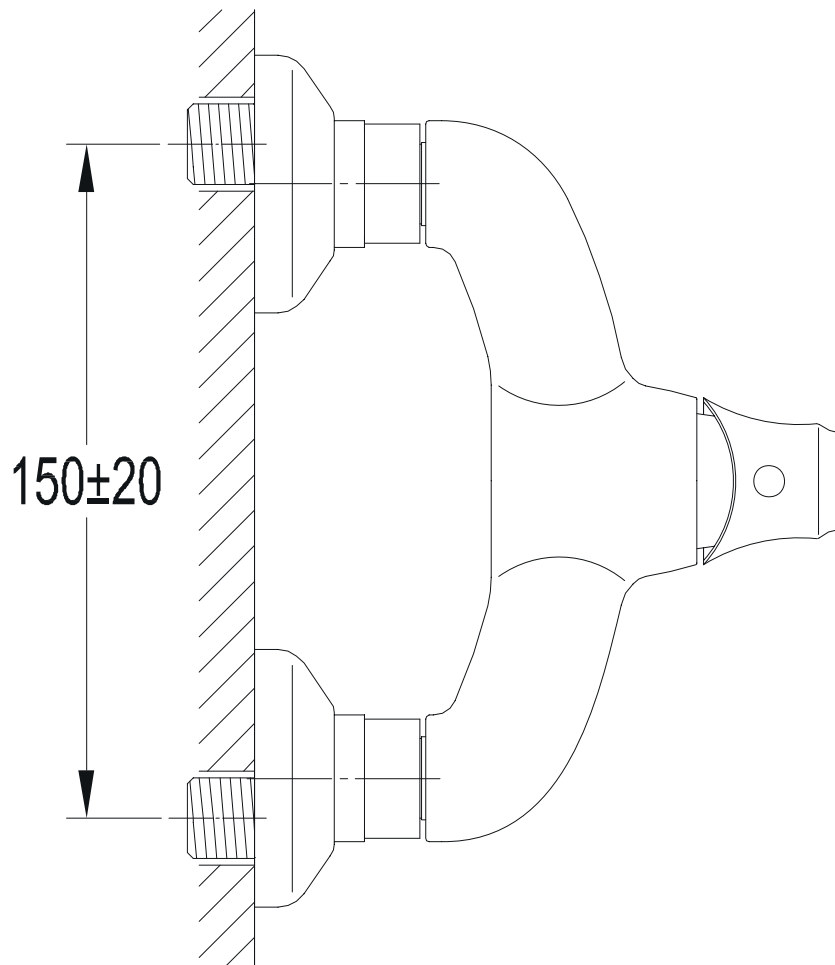

Art Deco AD5140

PL Rysunek techniczny
EN Technical drawing
DE Technisches zeichen
RU Технический чертеж

OMNIRE

Enjoy home, every day.

* 5 9 0 8 2 2 3 7 8 4 7 0 5 *