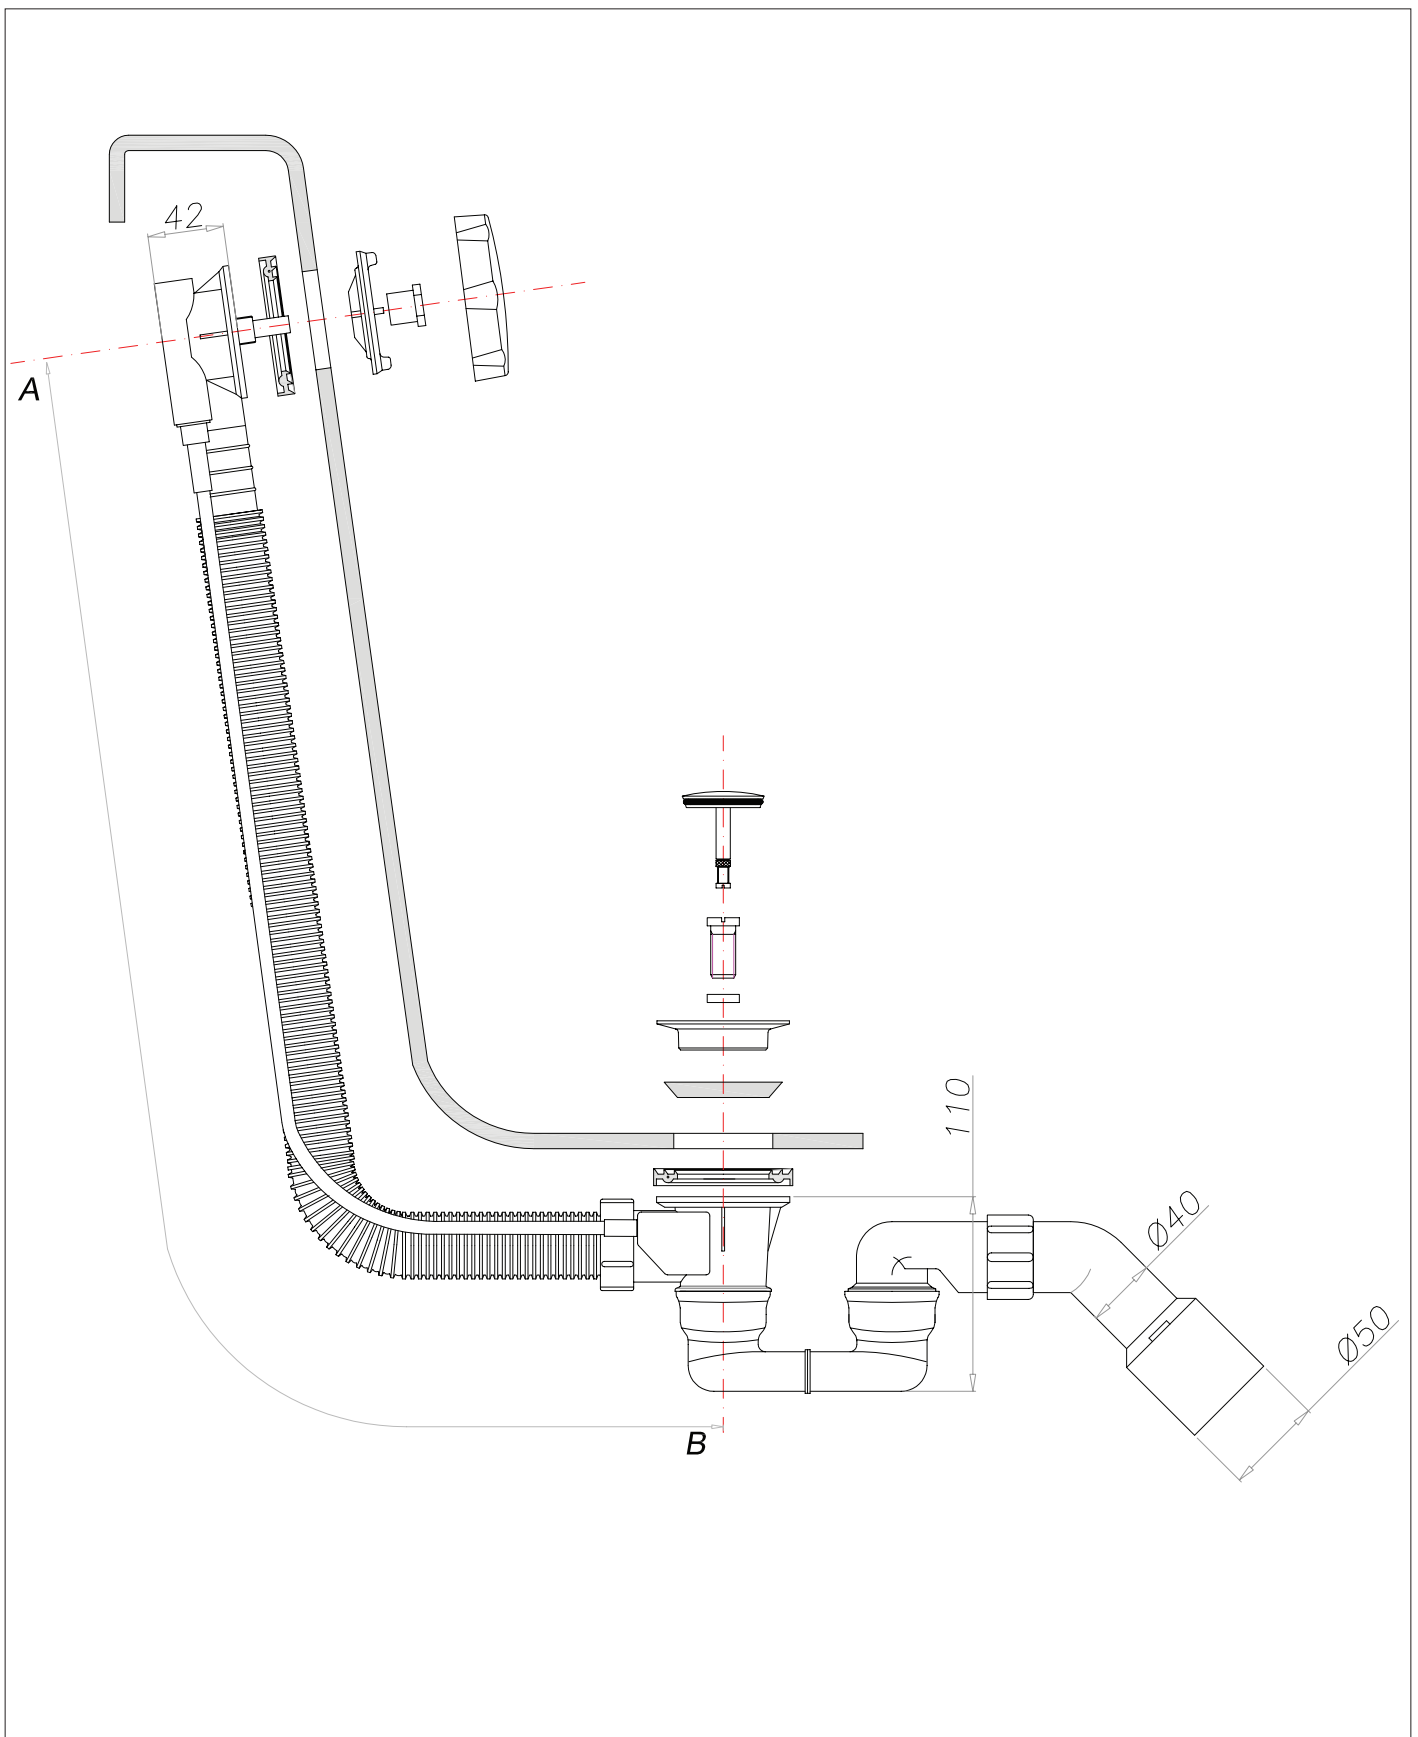

# TK104-PLUS

PL Rysunek techniczny  
EN Technical drawing  
DE Technisches zeichen  
RU Технический чертёж

OMNIRE

Enjoy home, every day.

\* 5 9 0 8 2 2 3 7 8 8 9 4 \*