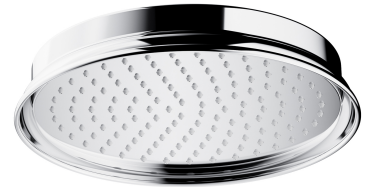

ARMANCE | tête de douche, ø23 cm

Couleur chrome (CR)

La collection OMNIRES ARMANCE est une forme moderne avec des références créatives faisant référence au design traditionnel. Elle se distingue par des détails décoratifs parfaitement travaillés et une esthétique romantique.

Le chrome est une finition universelle avec une couleur argentée et une surface parfaitement lisse et brillante.

Certificats: Déclaration de performances (B), Certificat d'hygiène de l'Institut National d'Hygiène (PZH)

Matériaux et technologies

La chambre de la tête de douche a été créée en utilisant la technologie ANTI-SCALE. Son intérieur est doublé d'une gaine en silicone pour éviter la rétention d'eau. Il suffit d'incliner la tête douche de temps en temps pour que l'eau s'écoule par les languettes en silicone, et elle fonctionnera de manière fiable pendant des années.

Le revêtement extérieur du produit, réalisé à l'aide d'une méthode avancée de galvanoplastie, se caractérise par sa durabilité, sa résistance aux rayures et sa facilité de nettoyage.

Les languettes en silicone EASY CLEAN permettent de nettoyer le produit des dépôts de calcaire en les essuyant simplement et rapidement avec la paume de la main.