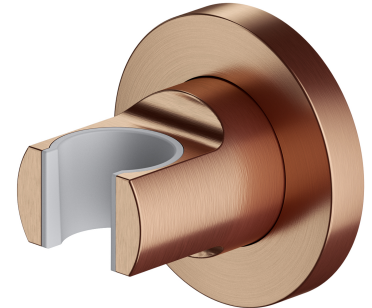

## POIGNÉE | support de pommeaux de douche

---

Couleur: cuivre brossé (CPB)

## Matériaux et technologies

---

La couche extérieure du produit a été réalisée grâce à la technologie avancée PVD, qui garantit une durabilité maximale tout en assurant une grande facilité de nettoyage.

Le produit a été fabriqué en laiton de haute qualité de classe A.

## Spécification

---

- en laiton
- dimension de la rosette :  $\varnothing 6$  cm, distance du mur : 5 cm