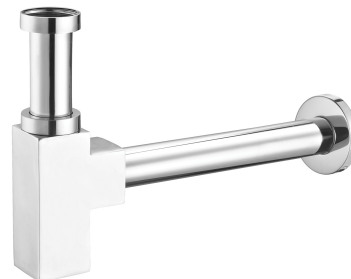

| siphon décoratif pour lavabo

Couleur chrome (CR)

Certificats: Déclaration de performances (B)

Spécification

- effectué en laiton
- hauteur totale : 14,5-20,5 cm, longueur totale : 35 cm
- longueur du tuyau de raccordement à la canalisation : 30 cm
- raccordement au vasque : 1¼"