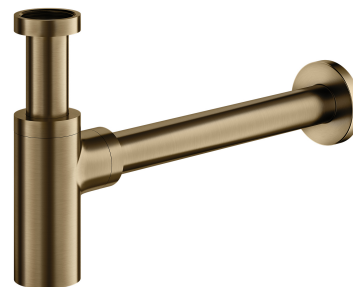

## SIPHON | siphon décoratif pour lavabo

---

Couleur bronze antique brossé (BR)

Certificats: Déclaration de performances (B)

## Matériaux et technologies

---

Le produit a été fabriqué en laiton de haute qualité de classe A.

## Spécification

---

- effectué en laiton
- hauteur totale : 12,5-21 cm, longueur totale : 35 cm
- longueur du tuyau de raccordement à la canalisation : 30 cm
- raccordement au vasque : 1¼"