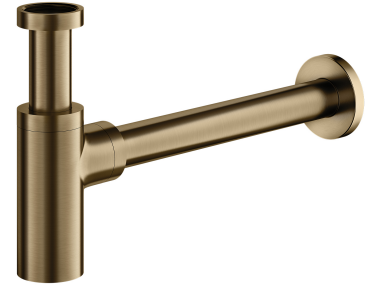

SIPHON | siphon décoratif pour lavabo

Couleur: bronze antique brossé (BR)

Certificats: Déclaration de performances (B)

Matériaux et technologies

Le produit a été fabriqué en laiton de haute qualité de classe A.

Spécification

- effectué en laiton
- hauteur totale : 12,5-21 cm, longueur totale : 35 cm
- longueur du tuyau de raccordement à la canalisation : 30 cm
- raccordement au vasque : 1¼"