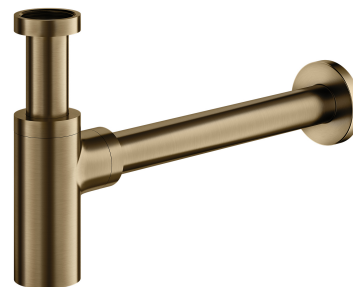

| siphon décoratif pour lavabo

Couleur bronze antique brossé (BR)

Certificats: Déclaration de performances (B)

Matériaux et technologies

Le produit a été fabriqué en laiton de haute qualité de classe A.

Spécification

- effectué en laiton
- hauteur totale : 12,5-21 cm, longueur totale : 35 cm
- longueur du tuyau de raccordement à la canalisation : 30 cm
- raccordement au vasque : 1¼"