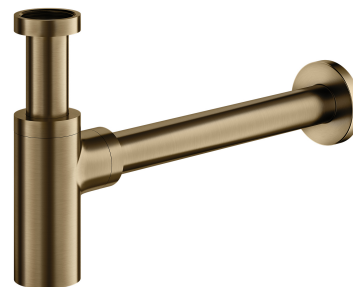

## | siphon décoratif pour lavabo

---

Couleur bronze antique (BR)

Certificats: Déclaration de performances (B)

## Matériaux et technologies

---

Le produit a été fabriqué en laiton de haute qualité de classe A.

## Spécification

---

- effectué en laiton
- hauteur totale : 12,5-21 cm, longueur totale : 35 cm
- longueur du tuyau de raccordement à la canalisation : 30 cm
- raccordement au vasque : 1¼"