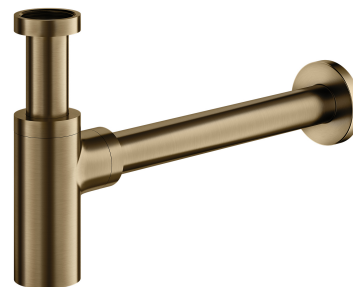

| siphon décoratif pour lavabo

Couleur : bronze antique (BR)

Certificats: Déclaration de performances (B)

Matériaux et technologies

Le produit a été fabriqué en laiton de haute qualité de classe A.

Spécification

- effectué en laiton
- hauteur totale : 12,5-21 cm, longueur totale : 35 cm
- longueur du tuyau de raccordement à la canalisation : 30 cm
- raccordement au vasque : 1¼"