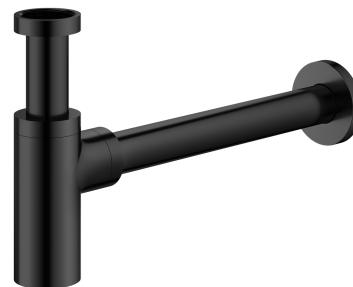

## | siphon décoratif pour lavabo

---

Couleur noir mat (BLM)

Certificats: Déclaration de performances (B)

## Matériaux et technologies

---

Le produit a été fabriqué en laiton de haute qualité de classe A.

## Spécification

---

- effectué en laiton
- hauteur totale : 12,5-21 cm, longueur totale : 35 cm
- longueur du tuyau de raccordement à la canalisation : 30 cm
- raccordement au vasque : 1¼"