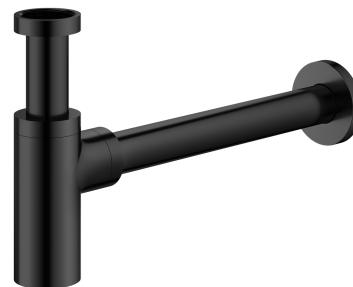

SIPHON | siphon décoratif pour lavabo

Couleur noir mat (BLM)

Certificats: Déclaration de performances (B)

Matériaux et technologies

Le produit a été fabriqué en laiton de haute qualité de classe A.

Spécification

- effectué en laiton
- hauteur totale : 12,5-21 cm, longueur totale : 35 cm
- longueur du tuyau de raccordement à la canalisation : 30 cm
- raccordement au vasque : 1¼"