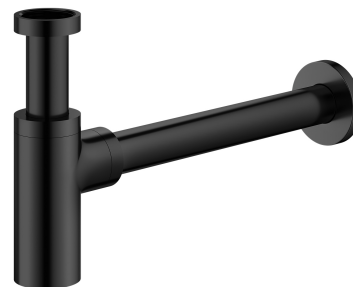

SIPHON | siphon décoratif pour lavabo

Couleur: noir mat (BLM)

Certificats: Déclaration de performances (B)

Matériaux et technologies

Le produit a été fabriqué en laiton de haute qualité de classe A.

Spécification

- effectué en laiton
- hauteur totale : 12,5-21 cm, longueur totale : 35 cm
- longueur du tuyau de raccordement à la canalisation : 30 cm
- raccordement au vasque : 1¼"