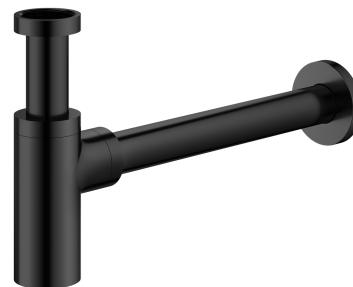

| siphon décoratif pour lavabo

Couleur noir mat (BLM)

Certificats: Déclaration de performances (B)

Matériaux et technologies

Le produit a été fabriqué en laiton de haute qualité de classe A.

Spécification

- effectué en laiton
- hauteur totale : 12,5-21 cm, longueur totale : 35 cm
- longueur du tuyau de raccordement à la canalisation : 30 cm
- raccordement au vasque : 1¼"