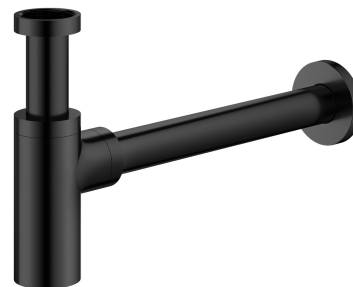

| siphon décoratif pour lavabo

Couleur : noir mat (BLM)

Certificats: Déclaration de performances (B)

Matériaux et technologies

Le produit a été fabriqué en laiton de haute qualité de classe A.

Spécification

- effectué en laiton
- hauteur totale : 12,5-21 cm, longueur totale : 35 cm
- longueur du tuyau de raccordement à la canalisation : 30 cm
- raccordement au vasque : 1¼"