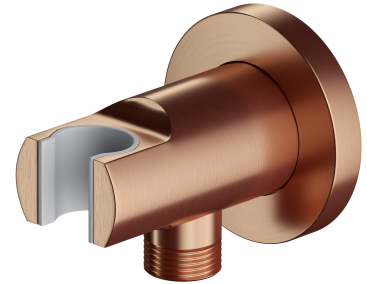

## RACCORD ANGULAIRE | raccord angulaire

---

Couleur: cuivre brossé (CPB)

## Matériaux et technologies

---

La couche extérieure du produit a été réalisée grâce à la technologie avancée PVD, qui garantit une durabilité maximale tout en assurant une grande facilité de nettoyage.

Le produit a été fabriqué en laiton de haute qualité de classe A.

## Spécification

---

- en laiton
- avec poignée pour le pommeau de douche
- dimension de la rosette :  $\varnothing 6$  cm, distance du mur : 7 cm
- insert de protection