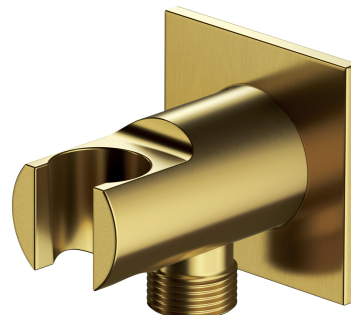

## RACCORD ANGULAIRE | raccord angulaire

---

Couleur or brossé (GLB)

Le produit a été fabriqué en laiton de haute qualité de classe A.

## Spécification

---

- en laiton
- avec poignée pour le pommeau de douche
- dimension de la rosette : 6 x 6 cm
- distance du mur : 7 cm