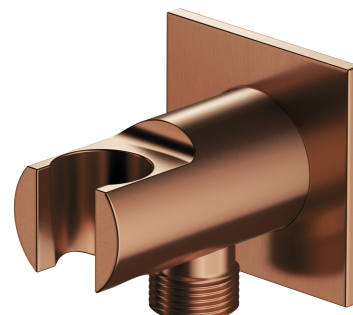

## RACCORD ANGULAIRE | raccord angulaire

---

Couleur cuivre brossé (CPB)

## Matériaux et technologies

---

La couche extérieure du produit a été réalisée grâce à la technologie avancée PVD, qui garantit une durabilité maximale tout en assurant une grande facilité de nettoyage.

Le produit a été fabriqué en laiton de haute qualité de classe A.

## Spécification

---

- en laiton
- avec poignée pour le pommeau de douche
- dimension de la rosette : 6 x 6 cm
- distance du mur : 7 cm