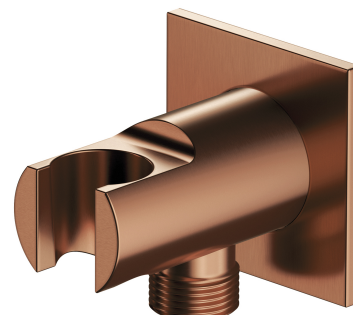

## | raccord angulaire

---

Couleur cuivre brossé (CPB)

## Matériaux et technologies

---

La couche extérieure du produit a été réalisée grâce à la technologie avancée PVD, qui garantit une durabilité maximale tout en assurant une grande facilité de nettoyage.

Le produit a été fabriqué en laiton de haute qualité de classe A.

## Spécification

---

- en laiton
- avec poignée pour le pommeau de douche
- dimension de la rosette : 6 x 6 cm
- distance du mur : 7 cm