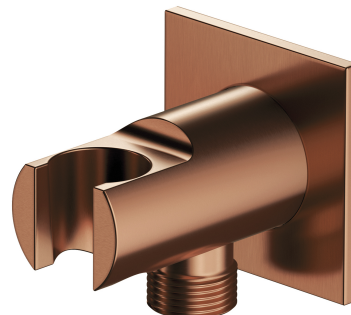

## RACCORD ANGULAIRE | raccord angulaire

---

Couleur: cuivre brossé (CPB)

## Matériaux et technologies

---

La couche extérieure du produit a été réalisée grâce à la technologie avancée PVD, qui garantit une durabilité maximale tout en assurant une grande facilité de nettoyage.

Le produit a été fabriqué en laiton de haute qualité de classe A.

## Spécification

---

- en laiton
- avec poignée pour le pommeau de douche
- dimension de la rosette : 6 x 6 cm
- distance du mur : 7 cm