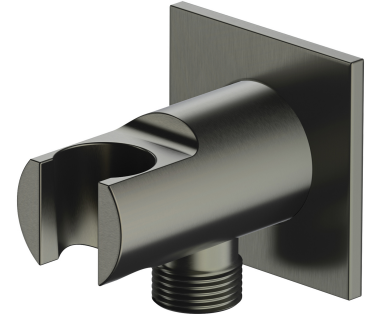

## RACCORD ANGULAIRE | raccord angulaire

---

Couleur: anthracite brossé (AT)

## Matériaux et technologies

---

La couche extérieure du produit a été réalisée grâce à la technologie avancée PVD, qui garantit une durabilité maximale tout en assurant une grande facilité de nettoyage.

Le produit a été fabriqué en laiton de haute qualité de classe A.

## Spécification

---

- en laiton
- avec poignée pour le pommeau de douche
- dimension de la rosette : 6 x 6 cm
- distance du mur : 7 cm