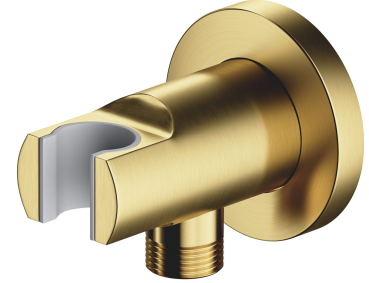

## RACCORD ANGULAIRE | raccord angulaire

---

Couleur: laiton brossé (BSB)

## Spécification

---

- en laiton
- avec poignée pour le pommeau de douche
- dimension de la rosette :  $\varnothing 6$  cm, distance du mur : 7 cm
- insert de protection