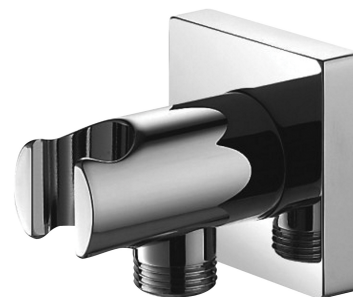

| raccord angulaire

Couleur : chrome (CR)

Matériaux et technologies

Le produit a été fabriqué en laiton de haute qualité de classe A.

Caractéristiques du débit

- pression ouvrable : 1-5 bar

Spécification

- en laiton
- avec poignée pour le pommeau de douche
- dimension de la rosette : 6 x 6 cm, distance du mur : 7 cm