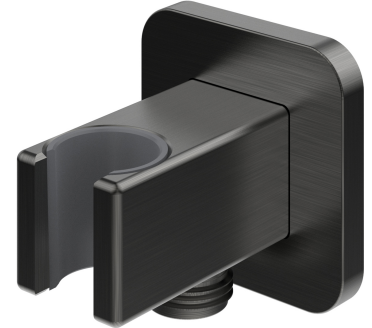

## | raccord angulaire

---

Couleur : graphite (GR)

Certificats: Certificat d'hygiène de l'Institut National d'Hygiène (PZH)

## Matériaux et technologies

---

Le produit a été fabriqué en laiton de haute qualité de classe A.

## Spécification

---

- en laiton
- avec poignée pour le pommeau de douche
- dimension de la rosette : 6 x 6 cm, distance du mur : 6,6 cm
- insert de protection